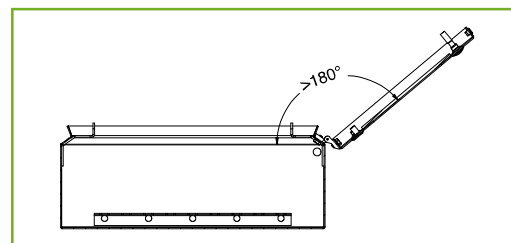

COMPOSIZIONE

Confezione nr. 6 pezzi con accessori di montaggio.