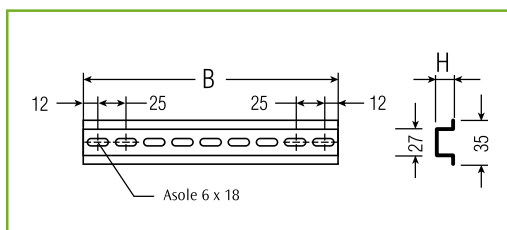

REALIZZAZIONE

Involucro in lamiera d'acciaio.
Portina in lamiera d'acciaio provvista di sistema di chiusura a doppia aletta Ø 3,0 mm.

VERNICIATURA

Ciclo standard di finitura ETA: primer a base di vernice con deposizione a cataforesi con resina epossidica e finitura con polveri termoindurenti. Colore: RAL 7035 bucciato.

Ordinare separatamente: piastra P.A. e/o profili DIN.

Casse

PIASTRE P.A. SDPA**REALIZZAZIONE**

In lamiera d'acciaio sendzimir.

COMPOSIZIONE

Confezione pezzo singolo.

PIASTRA P.A.				
CODICE SDPA	DIM. CASSA		DIM. PIASTRA	
	LARGH.	ALT.	L	H
SDPA-11	150	150	126	120
SDPA-22	200	200	176	170
SDPA-31	300	150	276	120
SDPA-32	300	200	276	170
SDPA-33	300	300	276	270
SDPA-42	400	200	376	170
SDPA-43	400	300	376	270
SDPA-44	400	400	376	370
SDPA-52	500	200	476	170
SDPA-53	500	300	476	270
SDPA-62	600	200	576	170
SDPA-63	600	300	576	270
SDPA-64	600	400	576	370
SDPA-82	800	200	776	170
SDPA-84	800	400	776	370

PROFILI INTERNI DIN SDWA**REALIZZAZIONE**

Realizzati in lamiera d'acciaio sendzimir profilato, da montare sui profili saldati.

COMPOSIZIONE

Confezione nr. 10 pezzi. Viteria non compresa.

PROFILI INTERNI			
CODICE SDWA	LARGH. CASSA	B	H
SDWA-013	150	125	7,5
SDWA-015	200	175	7,5
SDWA-020	300	275	7,5
SDWA-025	400	375	7,5
SDWA-030	500	475	7,5
SDWA-035	600	575	15
SDWA-040	800	775	15