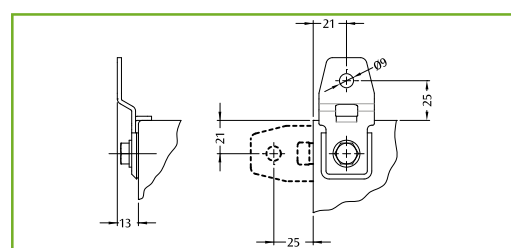

PIASTRE P.A. SDPA

REALIZZAZIONE

In lamiera d'acciaio sendzimir.

COMPOSIZIONE

Confezione pezzo singolo.

PIASTRA P.A.				
CODICE SDPA	DIM. CASSA		DIM. PIASTRA	
	LARGH.	ALT.	L	H
SDPA-11	150	150	126	120
SDPA-22	200	200	176	170
SDPA-31	300	150	276	120
SDPA-32	300	200	276	170
SDPA-33	300	300	276	270
SDPA-42	400	200	376	170
SDPA-43	400	300	376	270
SDPA-44	400	400	376	370
SDPA-52	500	200	476	170
SDPA-53	500	300	476	270
SDPA-62	600	200	576	170
SDPA-63	600	300	576	270
SDPA-64	600	400	576	370
SDPA-82	800	200	776	170
SDPA-84	800	400	776	370

PROFILI INTERNI DIN SDWA

REALIZZAZIONE

Realizzati in lamiera d'acciaio sendzimir profilato, da montare sui profili saldati.

COMPOSIZIONE

Confezione nr. 10 pezzi. Viteria non compresa.

PROFILI INTERNI			
CODICE SDWA	LARGH. CASSA	B	H
SDWA-013	150	125	7,5
SDWA-015	200	175	7,5
SDWA-020	300	275	7,5
SDWA-025	400	375	7,5
SDWA-030	500	475	7,5
SDWA-035	600	575	15
SDWA-040	800	775	15

**STAFFE PER FISSAGGIO A PARETE
SDWC-010**

REALIZZAZIONE

In lamiera d'acciaio zincopassivato.

COMPOSIZIONE

Confezione nr. 4 pezzi.

CERNIERE SDWA-005

REALIZZAZIONE

In lega di zinco passivate bianche.

COMPOSIZIONE

Confezione nr. 6 pezzi con accessori di montaggio.

Casse