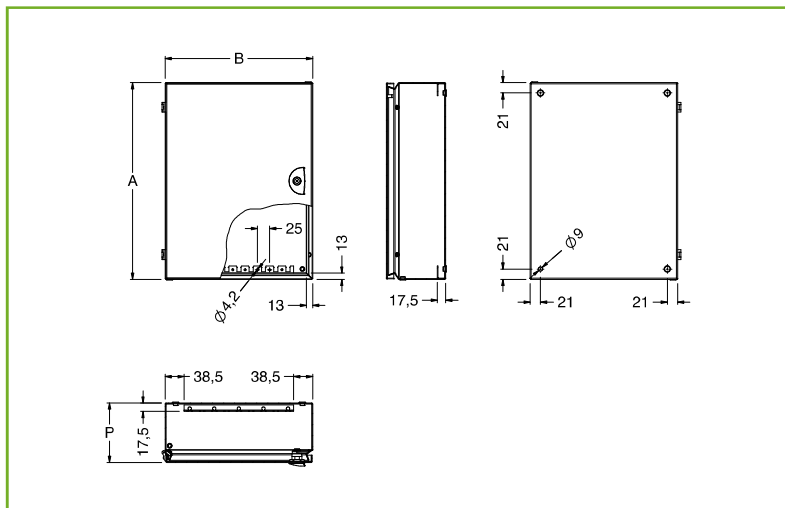

REALIZZAZIONE

Involucro in lamiera d'acciaio.
Portina in lamiera d'acciaio provvista di sistema di chiusura a doppia aletta Ø 3,0 mm.

VERNICIATURA

Ciclo standard di finitura ETA: primer a base di vernice con deposizione a cataforesi con resina epossidica e finitura con polveri termoindurenti. Colore: RAL 7035 bucciato.

GRADO DI PROTEZIONE

- IP55 in accordo alla IEC EN62208; EN60529
- grado di resistenza all'urto IK10 in accordo alla IEC EN62208; EN62262.

CASSE DI DERIVAZIONE CON PORTA

CODICE	DIMENSIONI		
	SDP	B	A
SDP2208	200	200	80
SDP2308	200	300	80
SDP2408	200	400	80
SDP2212	200	200	120
SDP2312	200	300	120
SDP2412	200	400	120
SDP2512	200	500	120
SDP3312	300	300	120
SDP3412	300	400	120

Ordinare separatamente: piastra P.A. e/o profili DIN.

Casse

PIASTRE P.A. SDPA**REALIZZAZIONE**

In lamiera d'acciaio sendzimir.

COMPOSIZIONE

Confezione pezzo singolo.

PIASTRA P.A.				
CODICE SDPA	DIM. CASSA		DIM. PIASTRA	
	LARGH.	ALT.	L	H
SDPA-11	150	150	126	120
SDPA-22	200	200	176	170
SDPA-31	300	150	276	120
SDPA-32	300	200	276	170
SDPA-33	300	300	276	270
SDPA-42	400	200	376	170
SDPA-43	400	300	376	270
SDPA-44	400	400	376	370
SDPA-52	500	200	476	170
SDPA-53	500	300	476	270
SDPA-62	600	200	576	170
SDPA-63	600	300	576	270
SDPA-64	600	400	576	370
SDPA-82	800	200	776	170
SDPA-84	800	400	776	370

PROFILI INTERNI DIN SDWA**REALIZZAZIONE**

Realizzati in lamiera d'acciaio sendzimir profilato, da montare sui profili saldati.

COMPOSIZIONE

Confezione nr. 10 pezzi. Viteria non compresa.

PROFILI INTERNI			
CODICE SDWA	LARGH. CASSA	B	H
SDWA-013	150	125	7,5
SDWA-015	200	175	7,5
SDWA-020	300	275	7,5
SDWA-025	400	375	7,5
SDWA-030	500	475	7,5
SDWA-035	600	575	15
SDWA-040	800	775	15