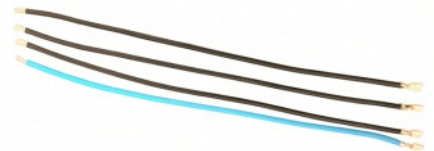

Serien tilbydes i flere længder og med forskellige typer af ende-afslutninger, såsom terminalrør, ringkabelsko, spadekabelsko, semistrip eller klippet ende.

Find mere information på: <https://playb.dk/> eller scan QR koden:

PB02-46500TR12SK6

Ledningssæt 4x6mm² 3xsort 1xlyseblå længde:500mm

Terminalrør 12mm / spadekabelsko 6,3x0,8, halogenfri 90°

PB02-416560TR12RK8

Ledningssæt 4x16mm² 3xsort 1xlyseblå længde:560mm

Terminalrør 12mm / ringkabelsko Ø8, halogenfri 90°

PB02-46500TR12SK9

Ledningssæt 4x6mm² 3xsort 1xlyseblå længde:500mm

Terminalrør 12mm / spadekabelsko 9,6x1,1, halogenfri 90°

PB02-465000

Ledningssæt 4x6mm² 3xsort 1xlyseblå længde:5m

Halogenfri 90°

PB02-206160SS12SS12

Ledningssæt 20x6mm² 15xsort 5xlyseblå længde:160mm

Semistrip 12mm / semistrip 12mm, halogenfri 90°

PlayB[®]

PlayB
Stiftsvej 14, DK-7100 Vejle
CVR.: 26314909

Ordre på: sales@mto-electric.dk
Telefon: +45 75 800 310
www.playb.dk