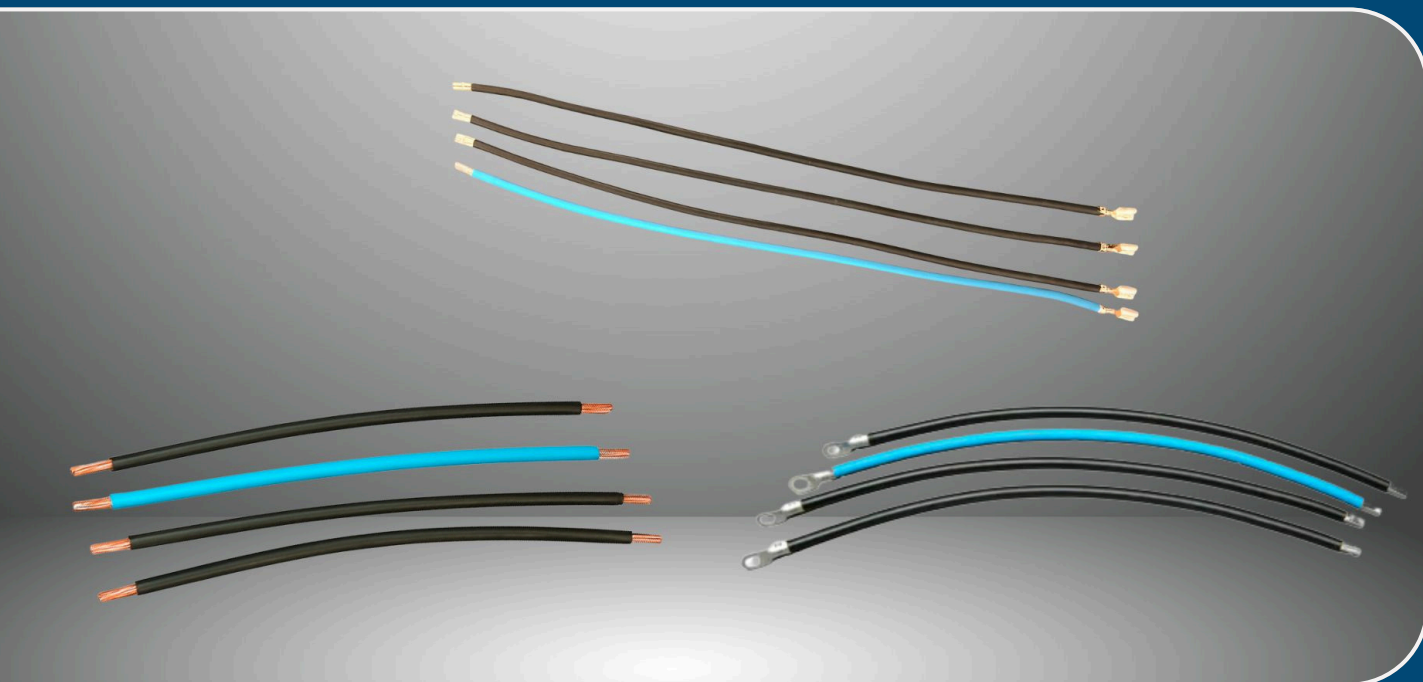

PlayB[®]

LEDNINGSSÆT

PlayB
Stiftsvej 14, DK-7100 Vejle
CVR.: 26314909

Ordre på: sales@mt-electric.dk
Telefon: +45 75 800 310
www.play-b.dk

PlayB ledningssæt er designet til at sikre en enkel og sikker sløjfning mellem komponenter i faste elinstallationer. De leveres som halogenfri 90° monteringsledninger, i enten 6 mm² eller 16 mm², i sort og lyseblå (RAL5012).

Serien tilbydes i flere længder og med forskellige typer af ende-afslutninger, såsom terminalrør, ringkabelsko, spadekabelsko, semistrip eller klippet ende.

Find mere information på: <https://playb.dk/> eller scan QR koden:

PB02-46500TR12SK6

Ledningssæt 4x6mm² 3xsort 1xlyseblå længde:500mm

Terminalrør 12mm / spadekabelsko 6,3x0,8, halogenfri 90°

PB02-416560TR12RK8

Ledningssæt 4x16mm² 3xsort 1xlyseblå længde:560mm

Terminalrør 12mm / ringkabelsko Ø8, halogenfri 90°

PB02-46500TR12SK9

Ledningssæt 4x6mm² 3xsort 1xlyseblå længde:500mm

Terminalrør 12mm / spadekabelsko 9,6x1,1, halogenfri 90°

PB02-465000

Ledningssæt 4x6mm² 3xsort 1xlyseblå længde:5m

Halogenfri 90°

PB02-206160SS12SS12