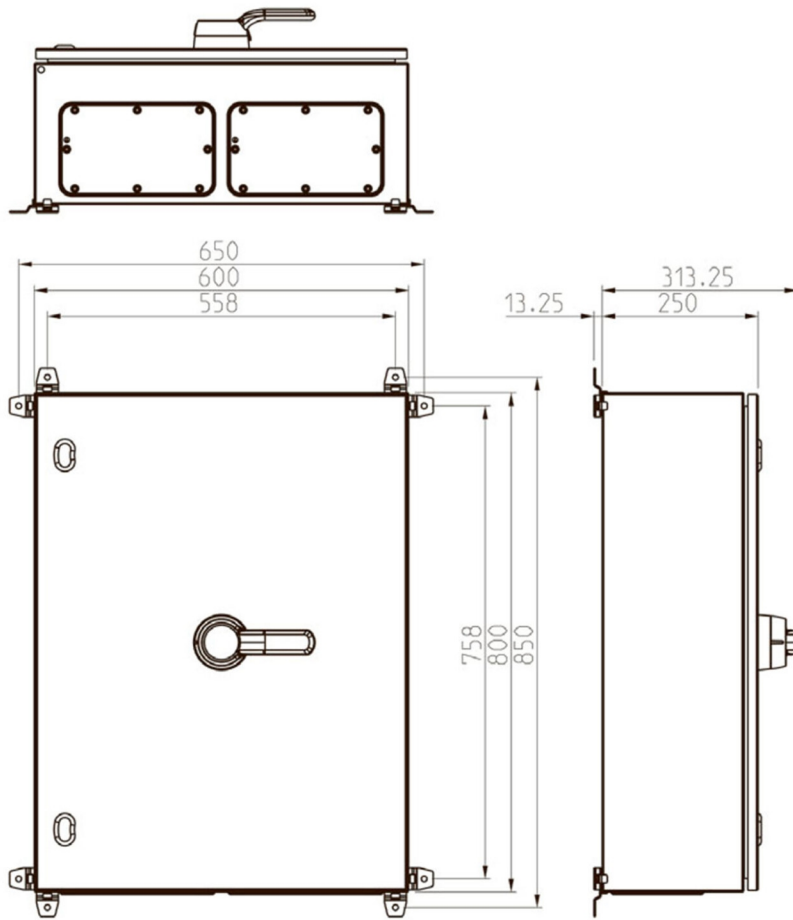

**KUT6200AVT.1V****Katko reparationsafbr.6P+hj. 200A**

grå/sort, 4xM63+M16

**Pladekapslet**

Leverandør: Katko

<https://www.katko.com/>**Teknisk data**

Antal poler	6
Nominel permanent strøm ved AC-21, 400 V	200A
Nominel permanent strøm ved AC-23, 400 V	200A
Nominel drifteffekt på AC-23, 400V	110kW
Kapslingstype	T7
Kapslings materiale	Pladekapslet
Beskyttelsesklasse (IP) forside	IP65

**Logistik data**

Nettovægt	40 kg
Bredde	600 mm
Højde	800 mm
Dybde	313 mm
Landekode	FI
Toldnummer	85365080
EAN	6419410372005

Datablad  
Lastadskiller

**T7**