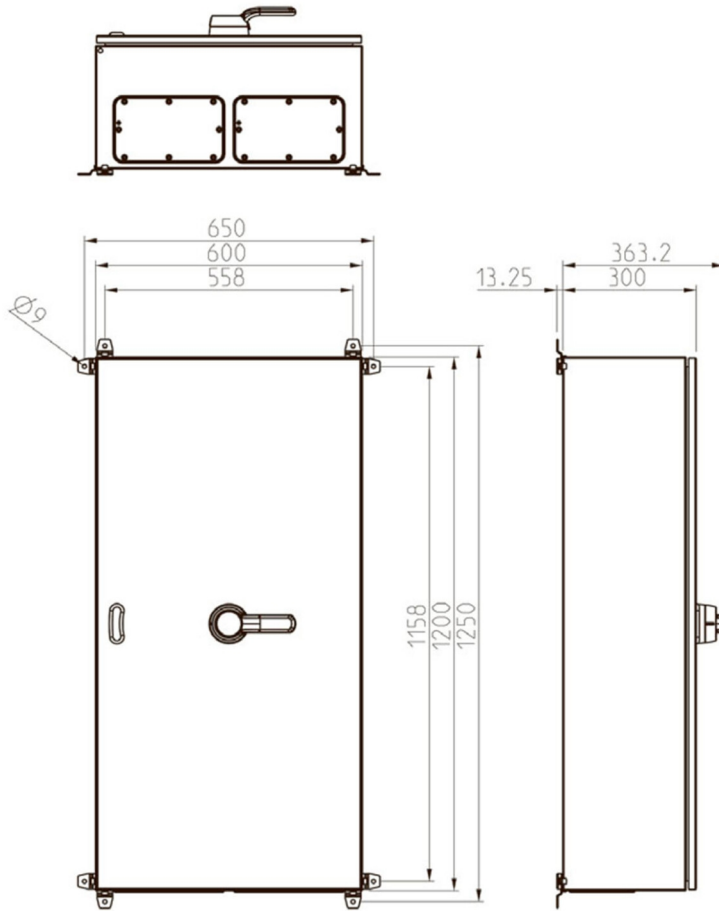

KUT3800T1.V/EMC**Katko EMC Reparationsafbr.3P+hj.800A**

Pladekapslet - Sort hdt. - 600x1200x300

Leverandør: Katko

<https://www.katko.com/>**Teknisk data**

Antal poler	3
Nominel permanent strøm ved AC-21, 400 V	800A
Nominel permanent strøm ved AC-23, 400 V	800A
Nominel drifteffekt på AC-23, 400V	400kW
Kapslingstype	T10A
Kapslings materiale	Pladekapslet
Beskyttelsesklasse (IP) forside	IP65

Logistik data

Nettovægt	8 kg
Bredde	600 mm
Højde	1200 mm
Dybde	363 mm
Landekode	FI
Toldnummer	85365080
EAN	6419410303085

T10A