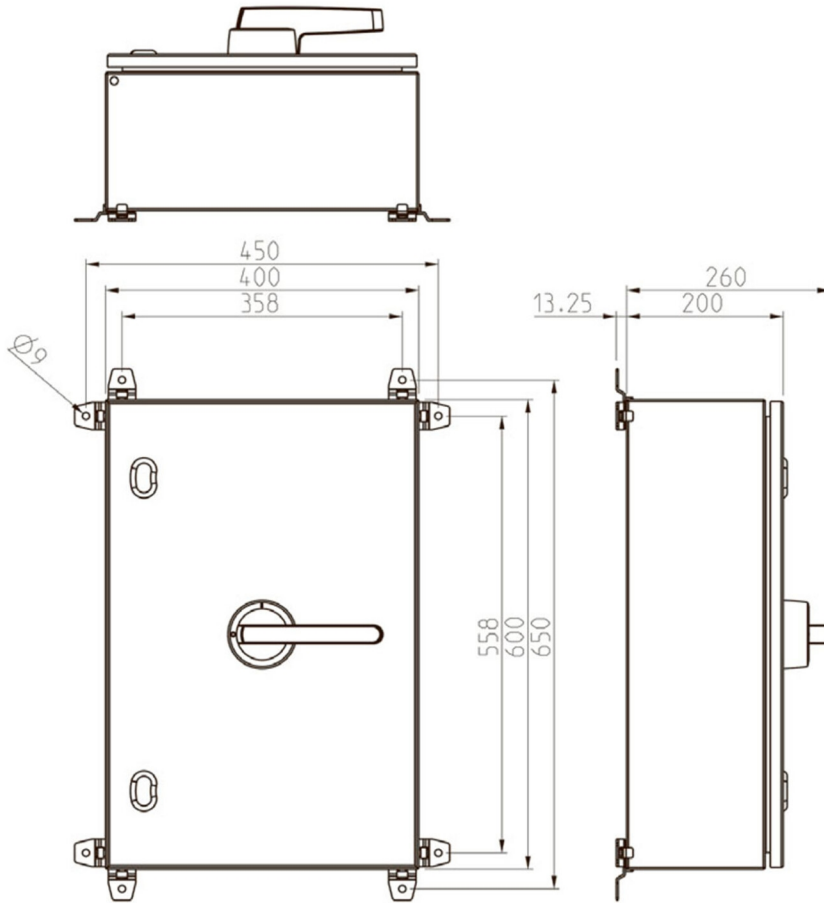

KUT3250AVT1V/EMC**Katko EMC Reparationsafbr.3P+hj. 250A**

Pladekapslet, Sort håndtag,

2xM63 EMC forskrning + 1xM16 forskr.

Leverandør: Katko

<https://www.katko.com/>**Teknisk data**

Antal poler	3
Nominel permanent strøm ved AC-21, 400 V	250A
Nominel permanent strøm ved AC-23, 400 V	250A
Nominel drifteffekt på AC-23, 400V	132kW
Kapslingstype	T6
Kapslings materiale	Pladekapslet
Beskyttelsesklasse (IP) forside	IP65

Logistik data

Nettovægt	20 kg
Bredde	400 mm
Højde	600 mm
Dybde	260 mm
Landekode	FI
Toldnummer	85365080
EAN	6419410368312

T6