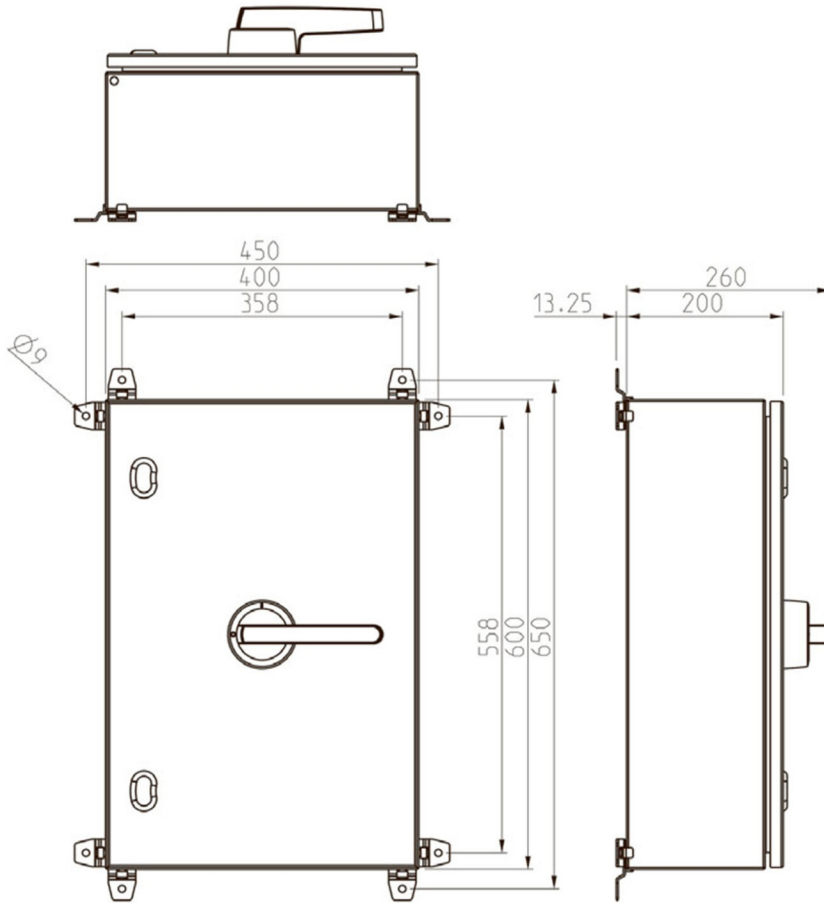

KUT3200AVT1V/EMC**Katko EMC Reparationsafbr.3P+hj. 200A**

Pladekapslet, Sort håndtag

2xM63+M16

Leverandør: Katko

<https://www.katko.com/>**Teknisk data**

Antal poler	3
Nominel permanent strøm ved AC-21, 400 V	200A
Nominel permanent strøm ved AC-23, 400 V	200A
Nominel drifteffekt på AC-23, 400V	110kW
Kapslingstype	T6
Kapslings materiale	Pladekapslet
Beskyttelsesklasse (IP) forside	IP65

Logistik data

Nettovægt	20,05 kg
Bredde	400 mm
Højde	600 mm
Dybde	260 mm
Landekode	FI
Toldnummer	85365080
EAN	6419410368305

T6