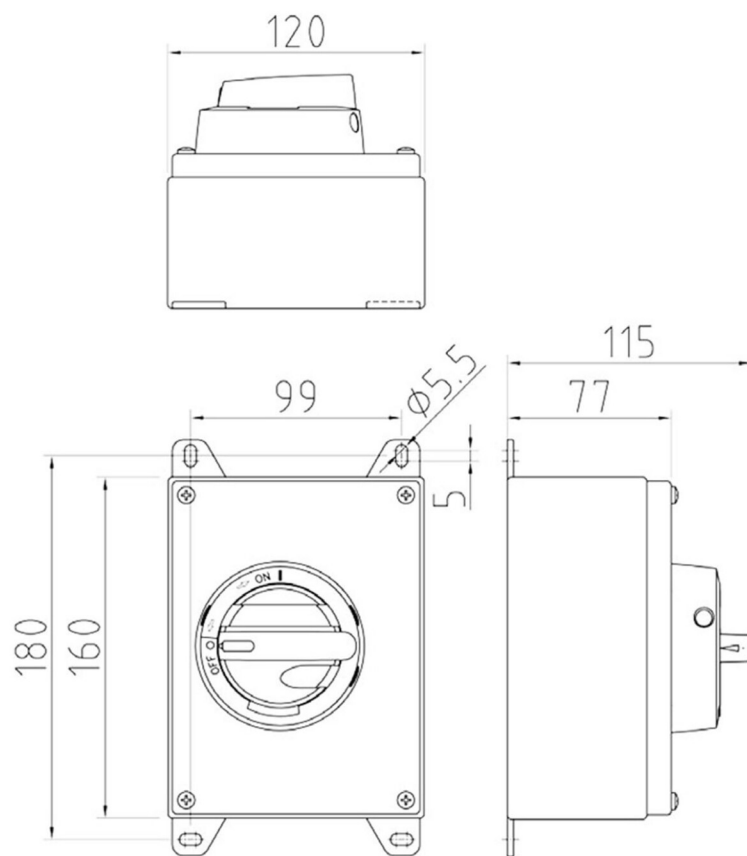

**KUR425T/EMC-GS****Katko EMC Reparationsafbr.4P 25A**

Rustfri kapsling, sort håndtag  
med EMC forskruninger

Leverandør: Katko

<https://www.katko.com/>
**Teknisk data**

Antal poler	4
Nominel permanent strøm ved AC-21, 400 V	63A
Nominel permanent strøm ved AC-23, 400 V	25A
Nominel drifteffekt på AC-23, 400V	11kW
Kapslingstype	RA2
Kapslings materiale	Rustfrit stål
Beskyttelsesklasse (IP) forside	IP66

**Logistik data**

Nettovægt	1,4 kg
Bredde	120 mm
Højde	160 mm
Dybde	115 mm
Landekode	FI
Toldnummer	85365080
EAN	6419410307786

**RA2**