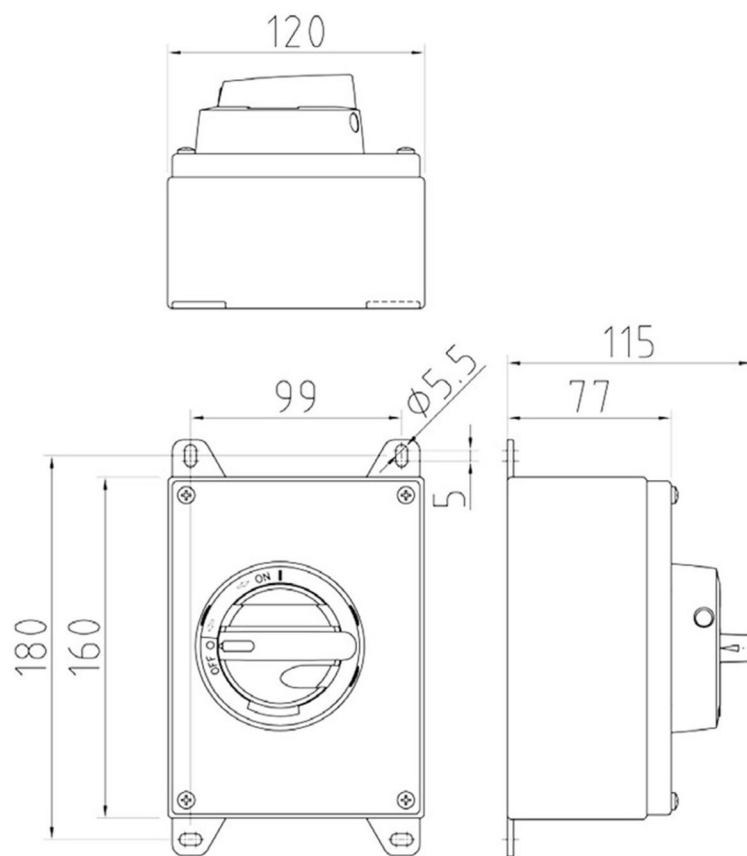

KUR325T/EMC-GS**Katko EMC Reparationsafbr.3P 25A**

Rustfri kapsling, sort håndtag

Leverandør: Katko

<https://www.katko.com/>**Teknisk data**

Antal poler	3
Nominel permanent strøm ved AC-21, 400 V	25A
Nominel permanent strøm ved AC-23, 400 V	25A
Nominel drifteffekt på AC-23, 400V	11kW
Kapslingstype	RA2
Kapslings materiale	Rustfrit stål
Beskyttelsesklasse (IP) forside	IP66

Logistik data

Nettovægt	1,3 kg
Bredde	120 mm
Højde	160 mm
Dybde	115 mm
Landekode	FI
Toldnummer	85365080
EAN	6419410307779

RA2