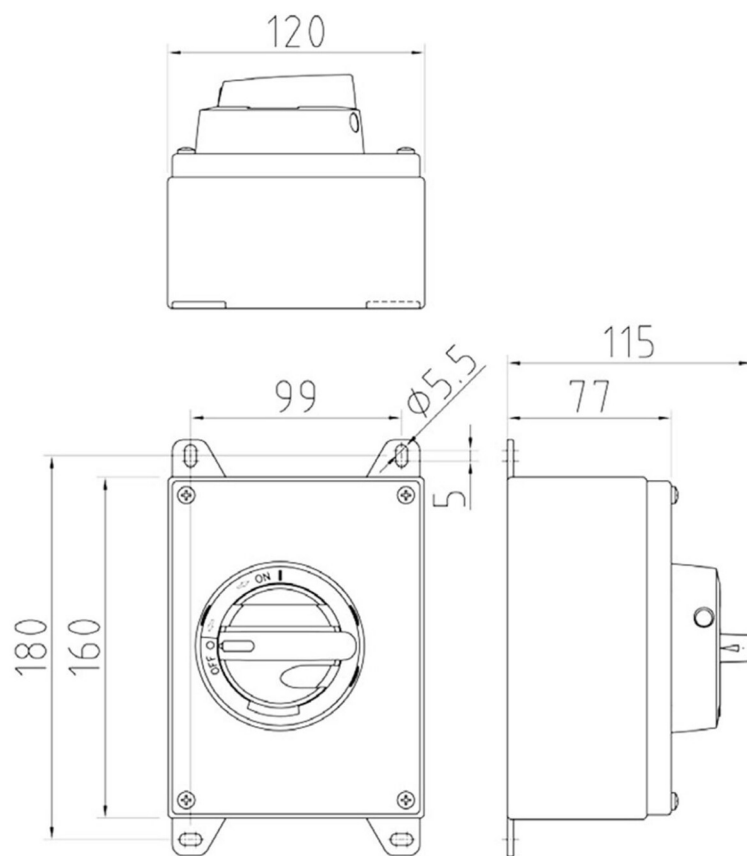

KUR325T/EMC-GS/M20**Katko EMC Reparationsafbr.3P 25A**

Rustfri kapsling, sort håndtag H23

Leverandør: Katko

<https://www.katko.com/>**Teknisk data**

Antal poler	3
Nominel permanent strøm ved AC-21, 400 V	63A
Nominel permanent strøm ved AC-23, 400 V	25A
Nominel drifteffekt på AC-23, 400V	11kW
Kapslingstype	RA2
Kapslings materiale	Rustfrit stål
Beskyttelsesklasse (IP) forside	IP66

Logistik data

Nettovægt	1,3 kg
Bredde	120 mm
Højde	160 mm
Dybde	115 mm
Landekode	FI
Toldnummer	85365080
EAN	6419410309704

RA2