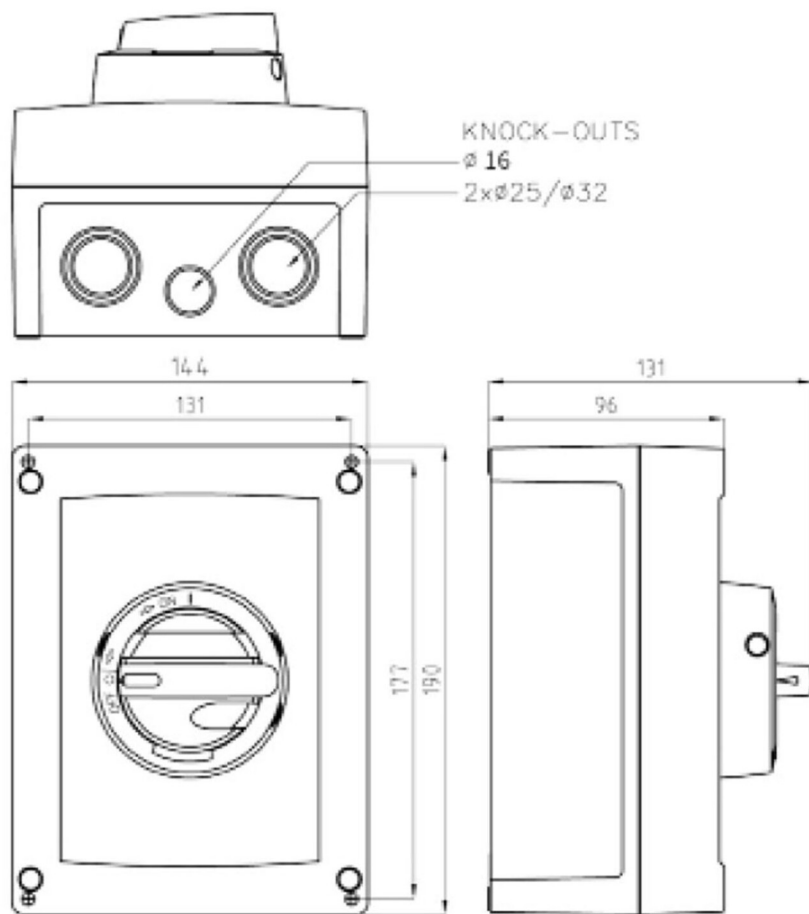

Datablad

Lastadskiller

**KUM632U/EMC**

**Katko EMC Reparationsafbr.6P 32A**

Polycarbonat kapsling

Leverandør: Katko

<https://www.katko.com/>

### Teknisk data

Antal poler	6
Nominel permanent strøm ved AC-21, 400 V	63A
Nominel permanent strøm ved AC-23, 400 V	32A
Nominel drifteffekt på AC-23, 400V	15kW
Kapslingstype	M3
Kapslings materiale	Polycarbonat
Beskyttelsesklasse (IP) forside	IP66

### Logistik data

Nettovægt	1,249 kg
Bredde	144 mm
Højde	190 mm
Dybde	131 mm
Landekode	FI
Toldnummer	85365080
EAN	6419410367926

**M3**