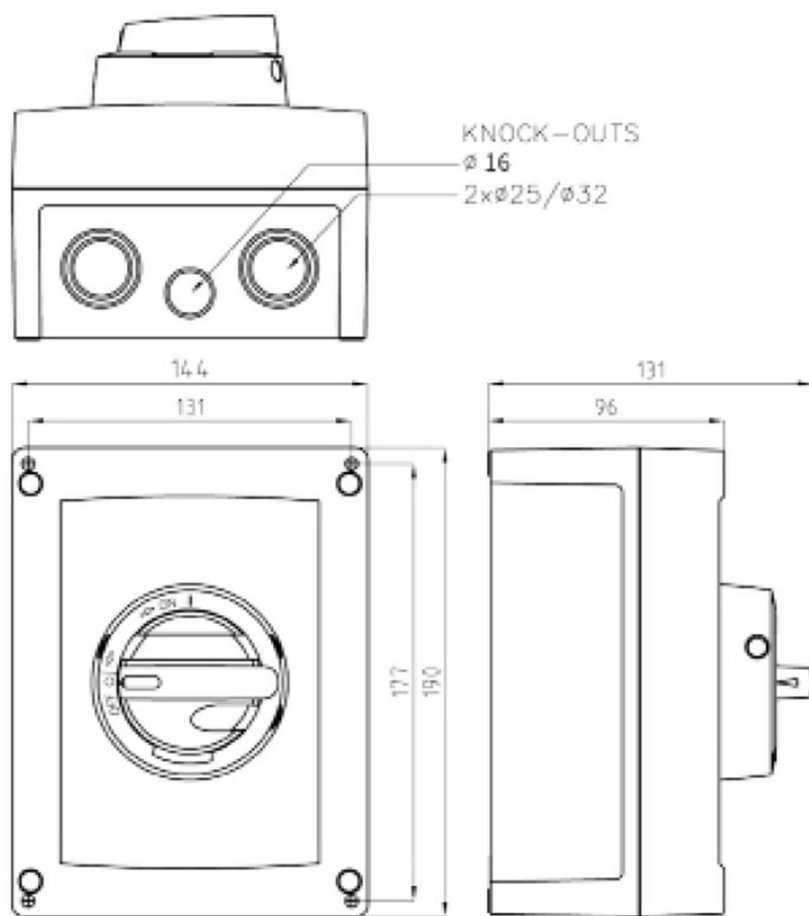

Datablad

Lastadskiller

KUM632U/EMC-ABS

Katko EMC Reparationsafbr.6P 32A

ABS kapsling

Leverandør: Katko

<https://www.katko.com/>

Teknisk data

Antal poler	6
Nominel permanent strøm ved AC-21, 400 V	63A
Nominel permanent strøm ved AC-23, 400 V	32A
Nominel drifteffekt på AC-23, 400V	15kW
Kapslingstype	M3
Kapslings materiale	ABS
Beskyttelsesklasse (IP) forside	IP65

Logistik data

Nettovægt	1,249 kg
Bredde	144 mm
Højde	190 mm
Dybde	131 mm
Landekode	FI
Toldnummer	85365080
EAN	6419410367926

M3