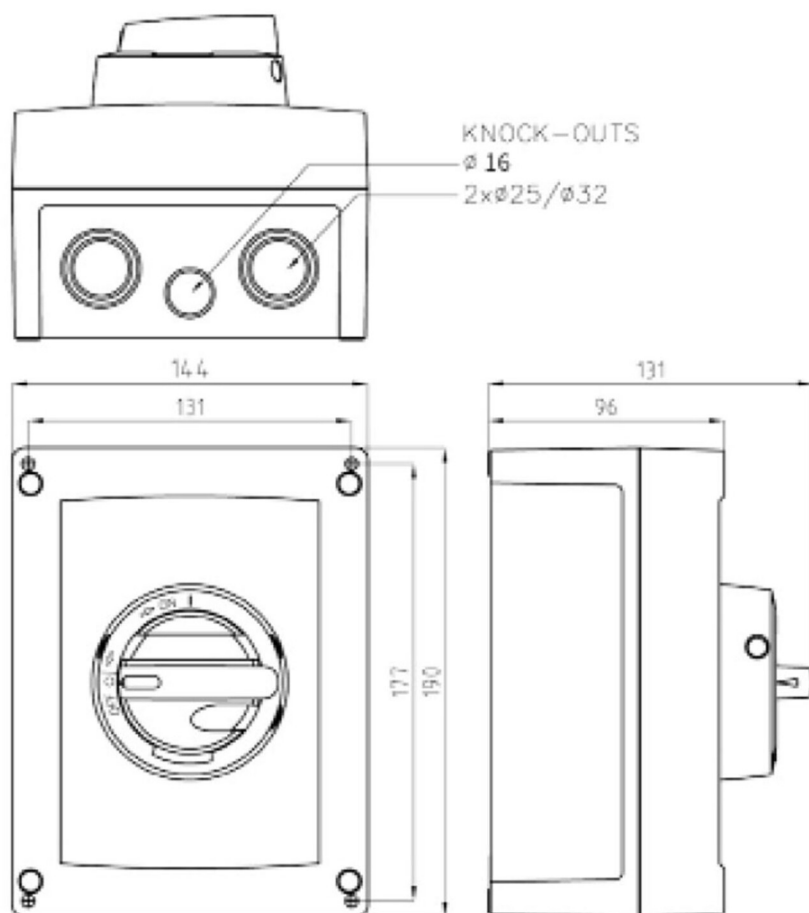

Datablad

Lastadskiller

**KUM616U**

**Katko Reparationsafbr.6Pol 20A**

grå/sort med forskruninger 4xM25

Leverandør: Katko

<https://www.katko.com/>

### Teknisk data

Antal poler	6
Nominel permanent strøm ved AC-21, 400 V	40A
Nominel permanent strøm ved AC-23, 400 V	20A
Nominel drifteffekt på AC-23, 400V	7,5kW
Kapslingstype	M3
Kapslings materiale	Polycarbonat
Beskyttelsesklasse (IP) forside	IP66

### Logistik data

Nettovægt	0,5 kg
Bredde	144 mm
Højde	190 mm
Dybde	131 mm
Landekode	FI
Toldnummer	85365080
EAN	6419410399941

**M3**