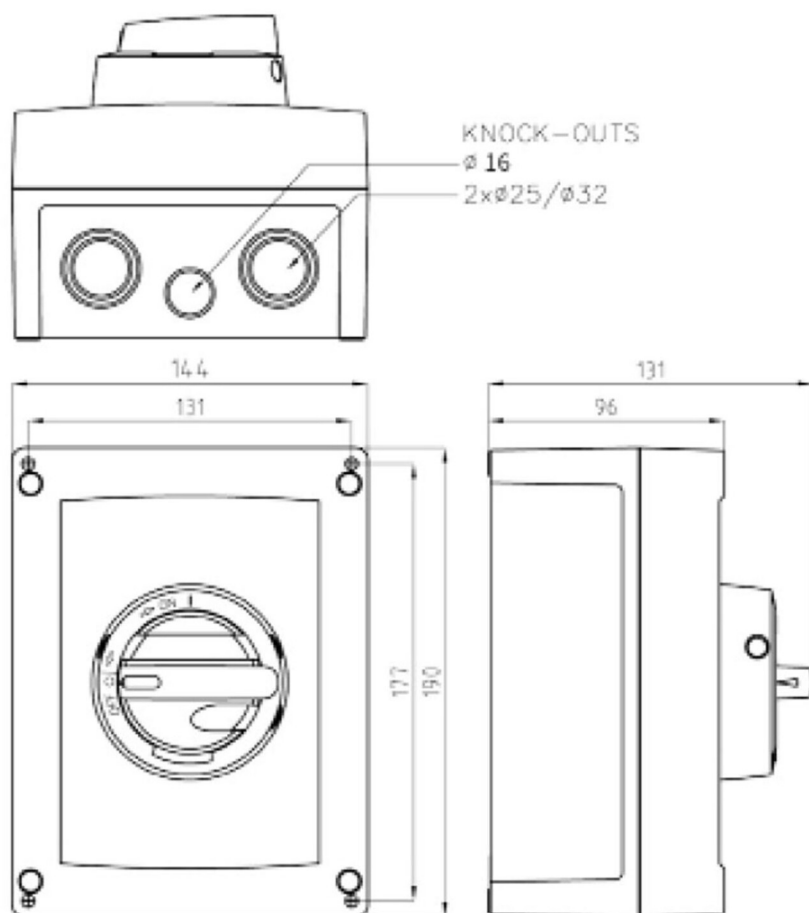

Datablad

Lastadskiller

KUM616U/EMC-ABS

Katko EMC Reparationsafbr.6P 20A

ABS kapsling

Leverandør: Katko

<https://www.katko.com/>

Teknisk data

Antal poler	6
Nominel permanent strøm ved AC-21, 400 V	40A
Nominel permanent strøm ved AC-23, 400 V	20A
Nominel drifteffekt på AC-23, 400V	7,5kW
Kapslingstype	M3
Kapslings materiale	ABS
Beskyttelsesklasse (IP) forside	IP65

Logistik data

Nettovægt	1 kg
Bredde	144 mm
Højde	190 mm
Dybde	131 mm
Landekode	FI
Toldnummer	85365080
EAN	6419410363720

M3