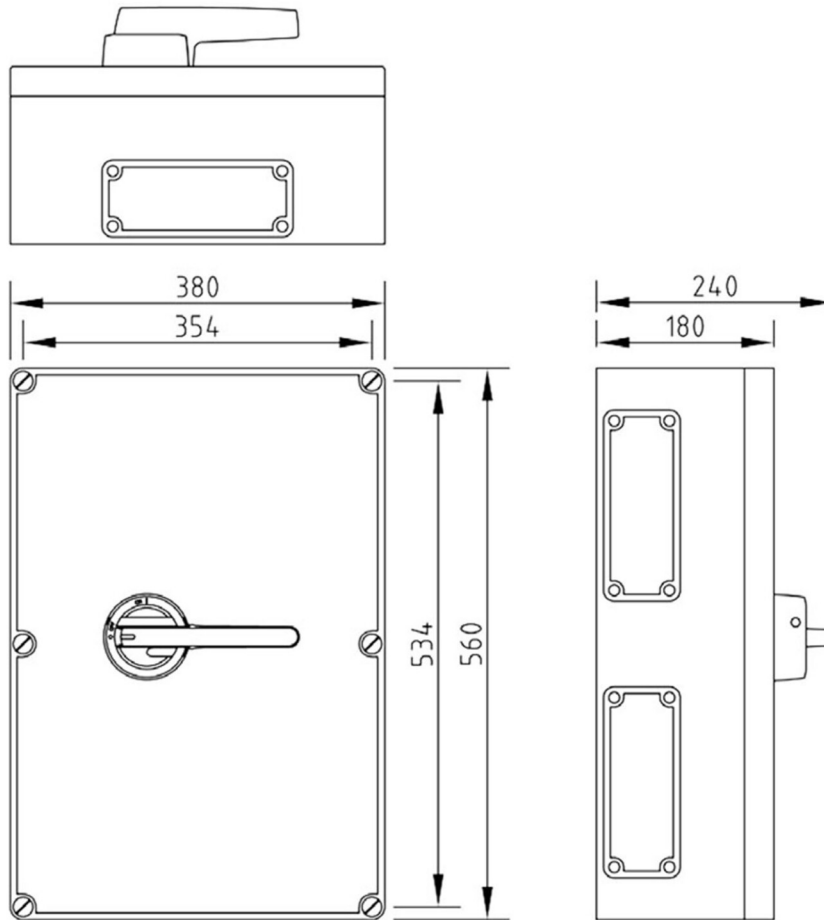

KUM6125M1.V**Katko Reparationsafbr. 6pol 125A**

grå/sort combiester

360x540x171, RAL 7035

Leverandør: Katko

<https://www.katko.com/>**Teknisk data**

Antal poler	6
Nominel permanent strøm ved AC-21, 400 V	160A
Nominel permanent strøm ved AC-23, 400 V	125A
Nominel drifteffekt på AC-23, 400V	55kW
Kapslingstype	MF03
Kapslings materiale	Polycarbonat
Beskyttelsesklasse (IP) forside	IP65

Logistik data

Nettovægt	0 kg
Bredde	380 mm
Højde	560 mm
Dybde	240 mm
Landekode	FI
Toldnummer	85365080
EAN	5707328007920

MF03