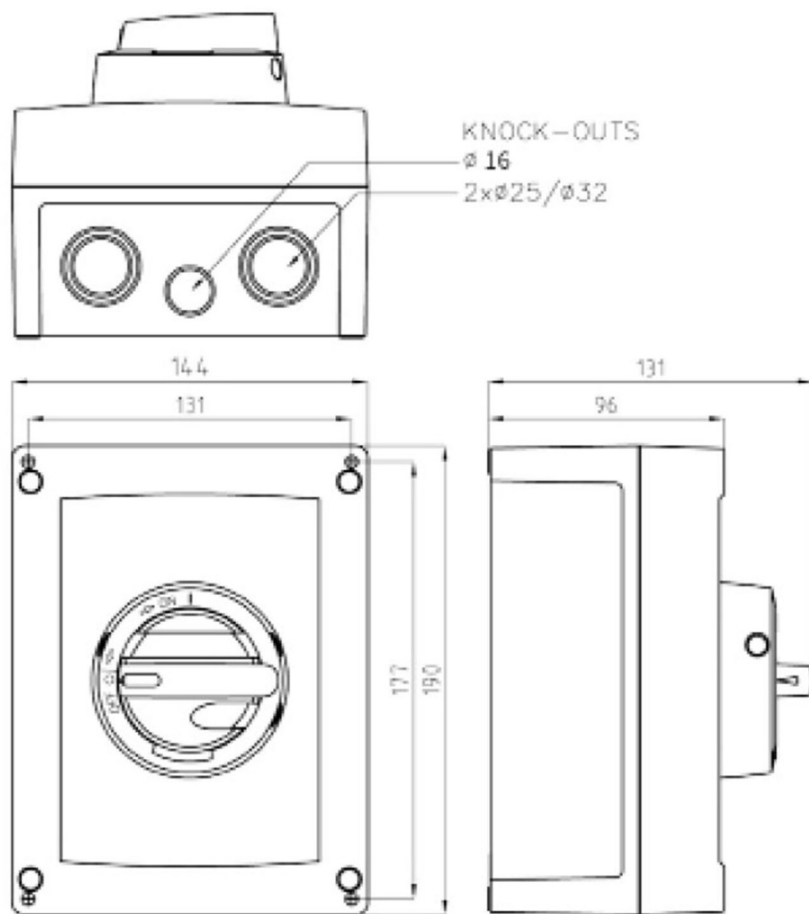

Datablad

Lastadskiller

**KUM463U/EMC-ABS**

**Katko EMC Reparationsafbr.4P 63A**

ABS kapsling

Leverandør: Katko

<https://www.katko.com/>

### Teknisk data

Antal poler	4
Nominel permanent strøm ved AC-21, 400 V	100A
Nominel permanent strøm ved AC-23, 400 V	63A
Nominel drifteffekt på AC-23, 400V	30kW
Kapslingstype	M3
Kapslings materiale	ABS
Beskyttelsesklasse (IP) forside	IP65

### Logistik data

Nettovægt	1,05 kg
Bredde	144 mm
Højde	190 mm
Dybde	131 mm
Landekode	FI
Toldnummer	85365080
EAN	6419410303672

**M3**