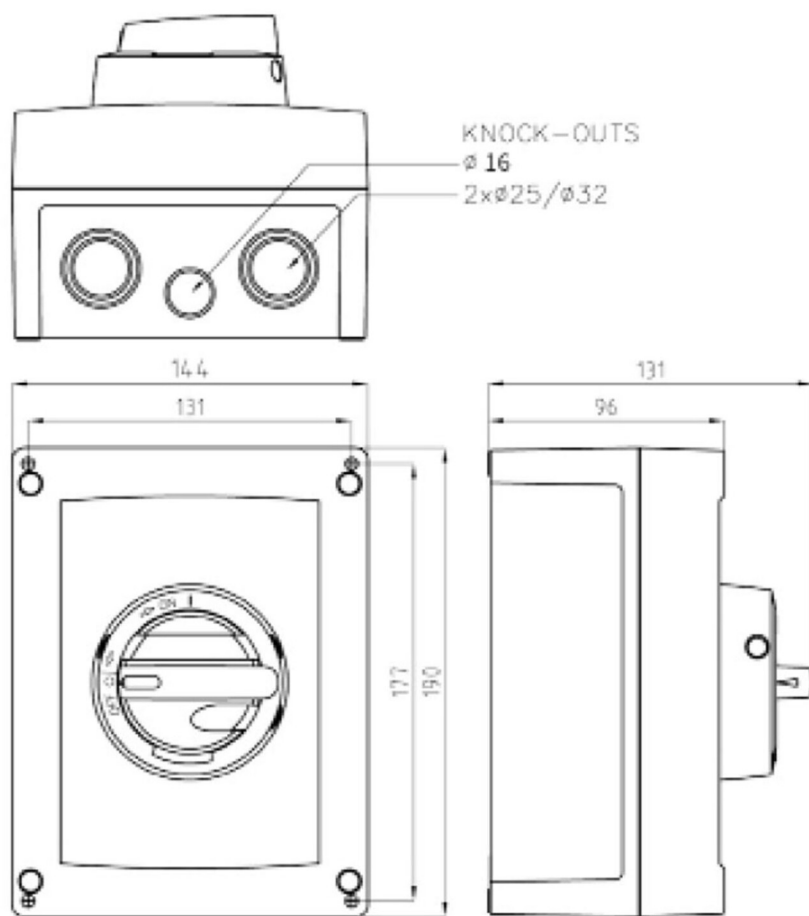

Datablad

Lastadskiller

**KUM440U/EMC-ABS**

**Katko EMC Reparationsafbr.4P 40A**

ABS kapsling

sort hdt. med forskr. 2xM32, 1xM20

Leverandør: Katko

<https://www.katko.com/>

### Teknisk data

Antal poler	4
Nominel permanent strøm ved AC-21, 400 V	90A
Nominel permanent strøm ved AC-23, 400 V	40A
Nominel drifteffekt på AC-23, 400V	22kW
Kapslingstype	M3
Kapslings materiale	ABS
Beskyttelsesklasse (IP) forside	IP65

### Logistik data

Nettovægt	0,5 kg
Bredde	144 mm
Højde	190 mm
Dybde	131 mm
Landekode	FI
Toldnummer	85365080
EAN	6419410303542

**M3**