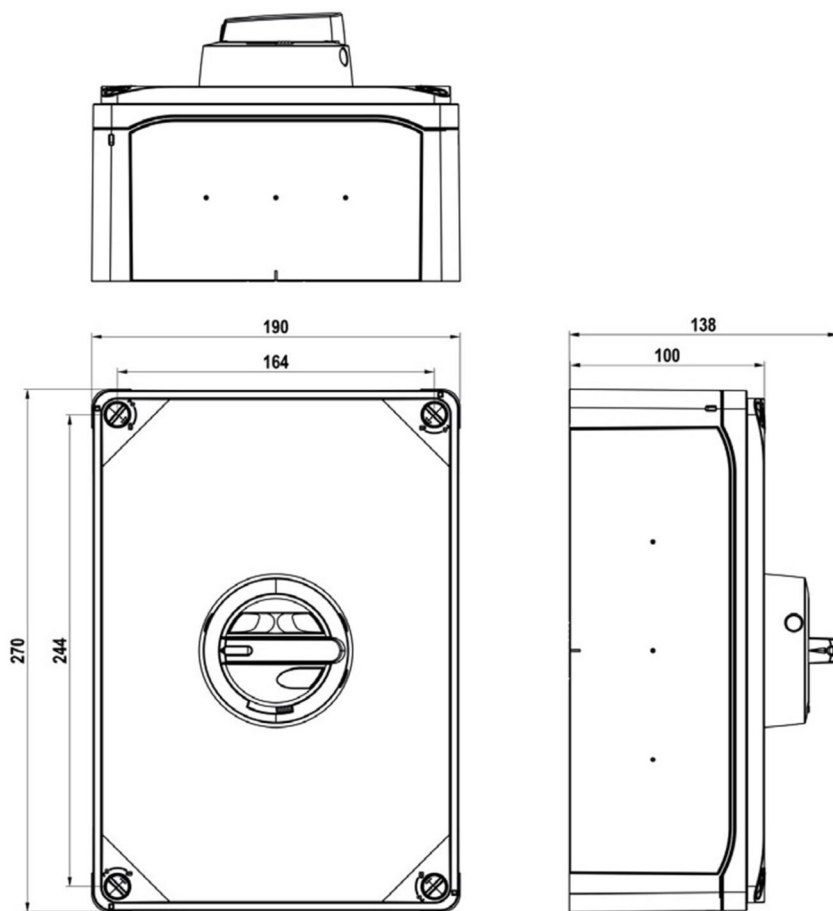

Datablad

Lastadskiller

KUM380U1.V/EMC-ABS

Katko EMC Reparationsafbr.3P+Hj. 80A

Leverandør: Katko

<https://www.katko.com/>

Teknisk data

Antal poler	3
Nominel permanent strøm ved AC-21, 400 V	
Nominel permanent strøm ved AC-23, 400 V	80A
Nominel drifteffekt på AC-23, 400V	45kW
Kapslingstype	M4
Kapslings materiale	ABS
Beskyttelsesklasse (IP) forside	IP65

Logistik data

Nettovægt	
Bredde	190 mm
Højde	270 mm
Dybde	138 mm
Landekode	FI
Toldnummer	85365080
EAN	6419410303641

M4