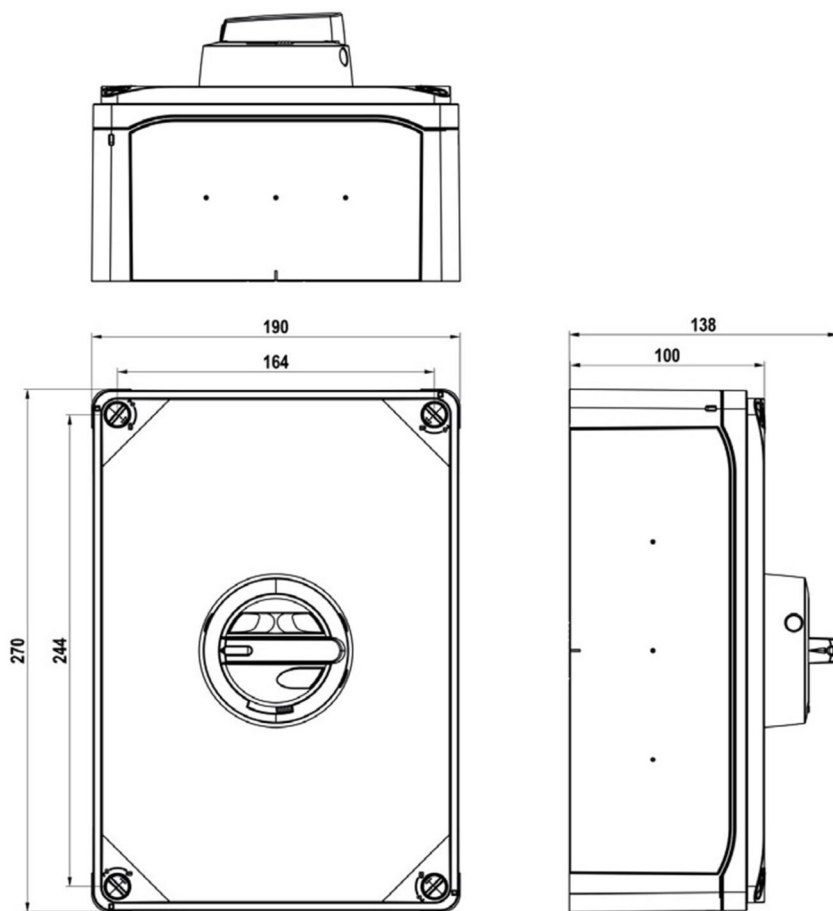

KUM380U/EMC**Katko EMC Reparationsafbr.3P 80A**

grå/sort, med forskruninger 2xM40 EMC

Leverandør: Katko

<https://www.katko.com/>**Teknisk data**

Antal poler	3
Nominel permanent strøm ved AC-21, 400 V	160A
Nominel permanent strøm ved AC-23, 400 V	80A
Nominel drifteffekt på AC-23, 400V	45kW
Kapslingstype	M4
Kapslings materiale	Polycarbonat
Beskyttelsesklasse (IP) forside	IP66

Logistik data

Nettovægt	1,95 kg
Bredde	190 mm
Højde	270 mm
Dybde	138 mm
Landekode	FI
Toldnummer	85365080
EAN	6419410367957

M4