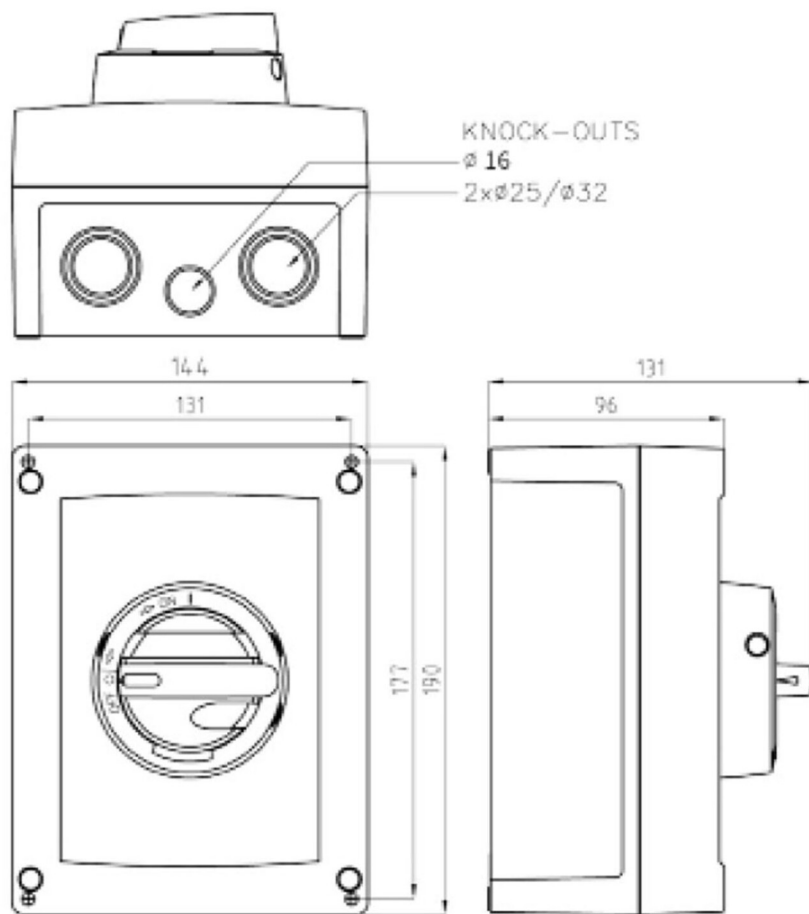

Leverandør: Katko

<https://www.katko.com/>**Teknisk data**

Antal poler	3
Nominel permanent strøm ved AC-21, 400 V	100A
Nominel permanent strøm ved AC-23, 400 V	63A
Nominel drifteffekt på AC-23, 400V	30kW
Kapslingstype	M3
Kapslings materiale	ABS
Beskyttelsesklasse (IP) forside	IP65

Logistik data

Nettovægt	0,95 kg
Bredde	144 mm
Højde	190 mm
Dybde	131 mm
Landekode	FI
Toldnummer	85365080
EAN	6419410303528

M3