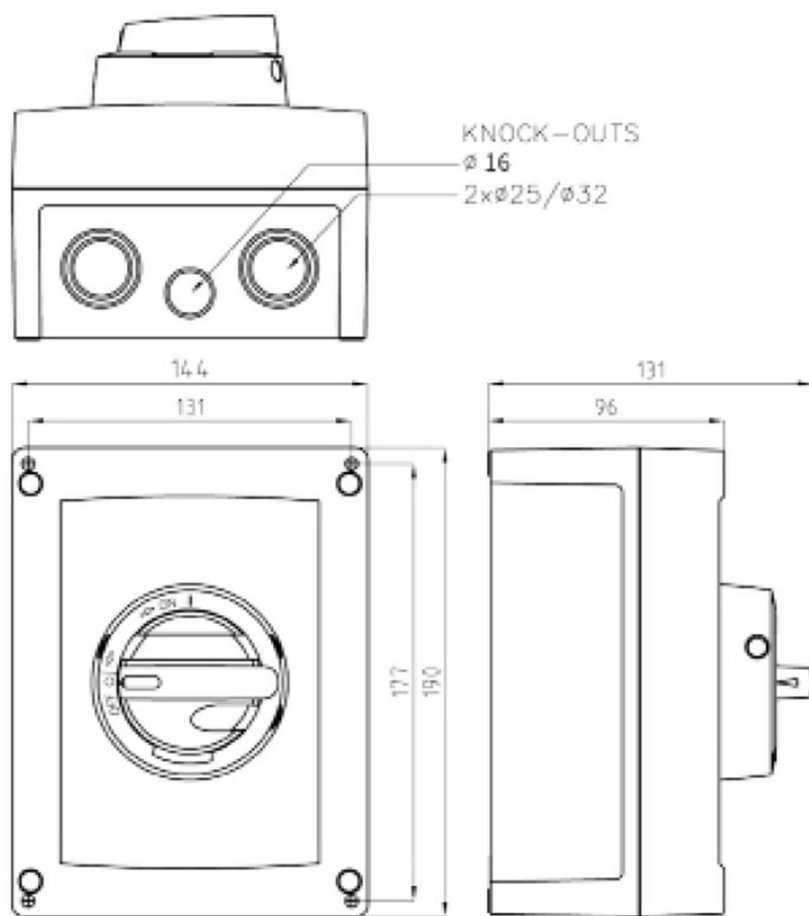

Datablad

Lastadskiller

**KUM363U/EMC-ABS-
YR**

**Katko EMC Sikkerhedsafbr. 3P 63A
ABS kapsling**

Leverandør: Katko

<https://www.katko.com/>

Teknisk data

Antal poler	3
Nominel permanent strøm ved AC-21, 400 V	100A
Nominel permanent strøm ved AC-23, 400 V	63A
Nominel drifteffekt på AC-23, 400V	30kW
Kapslingstype	M3
Kapslings materiale	ABS
Beskyttelsesklasse (IP) forside	IP65

Logistik data

Nettovægt	0,8 kg
Bredde	144 mm
Højde	190 mm
Dybde	131 mm
Landekode	FI
Toldnummer	85365080
EAN	5707328111528

M3