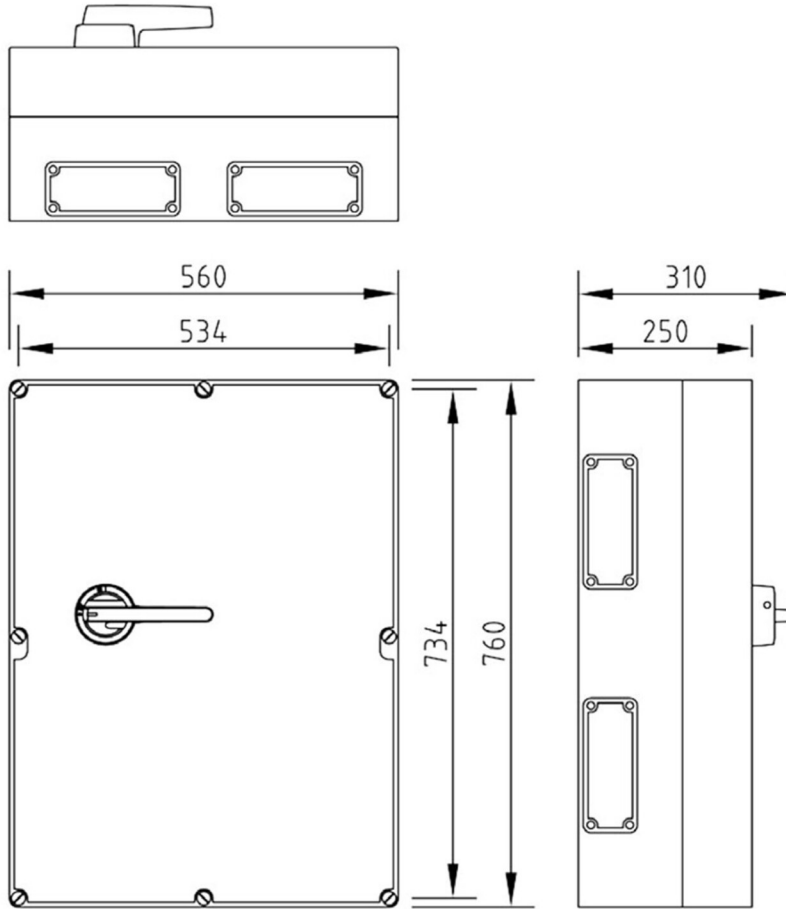

KUM3630M1.V**Katko Reparationsafbr. 3pol 630A**

grå/sort combiester

540x720x201, RAL 7035

Leverandør: Katko

<https://www.katko.com/>**Teknisk data**

Antal poler	3
Nominel permanent strøm ved AC-21, 400 V	630A
Nominel permanent strøm ved AC-23, 400 V	630A
Nominel drifteffekt på AC-23, 400V	355kW
Kapslingstype	MF04
Kapslings materiale	Polycarbonat
Beskyttelsesklasse (IP) forside	IP65

Logistik data

Nettovægt	0 kg
Bredde	560 mm
Højde	760 mm
Dybde	310 mm
Landekode	FI
Toldnummer	85365080
EAN	5707328007913

MF04