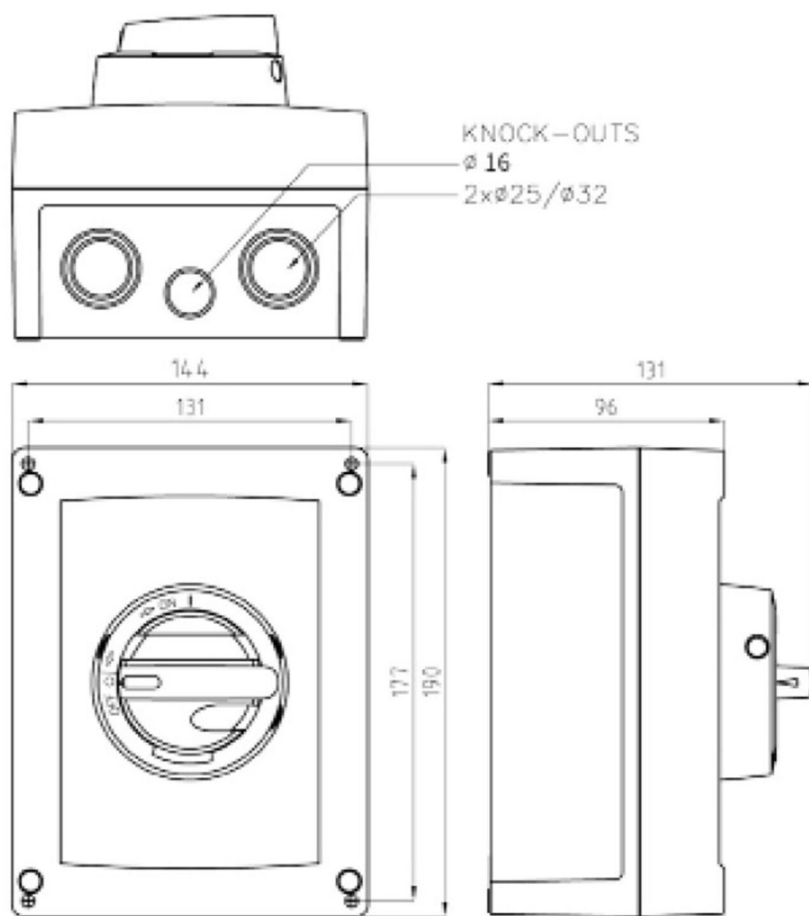

**KUM332U/EMC-ABS****Katko EMC Reparationsafbr.3P 32A**

sort hdt. med forskr. 2xM32

Leverandør: Katko

<https://www.katko.com/>**Teknisk data**

Antal poler	3
Nominel permanent strøm ved AC-21, 400 V	63A
Nominel permanent strøm ved AC-23, 400 V	32A
Nominel drifteffekt på AC-23, 400V	15kW
Kapslingstype	M3
Kapslings materiale	ABS
Beskyttelsesklasse (IP) forside	IP65

**Logistik data**

Nettovægt	1,05 kg
Bredde	144 mm
Højde	190 mm
Dybde	131 mm
Landekode	FI
Toldnummer	85365080
EAN	6419410303511

**M3**