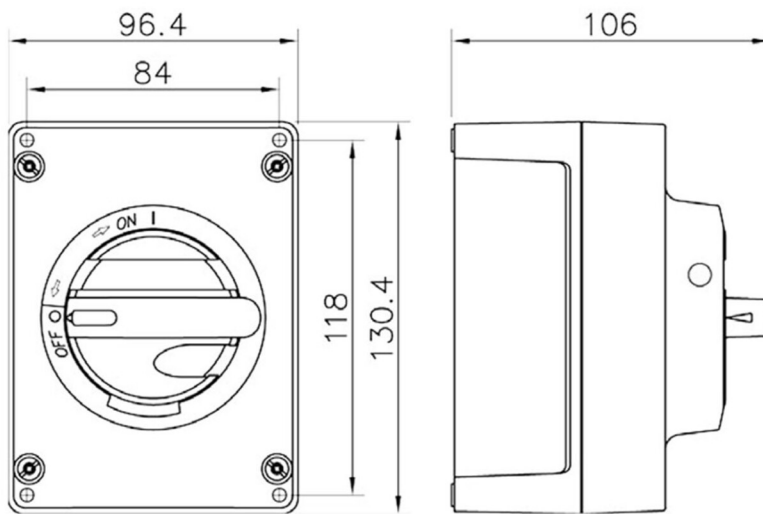

Datablad

Lastadskiller

KUM316U1V/EMC-ABS

Katko EMC Reparationsafbr.3P+hj. 20A

ABS kapsling

sort hdt. forskr. 2xM25EMC+M20

Leverandør: Katko

<https://www.katko.com/>

Teknisk data

Antal poler	3
Nominel permanent strøm ved AC-21, 400 V	40A
Nominel permanent strøm ved AC-23, 400 V	20A
Nominel drifteffekt på AC-23, 400V	7,5kW
Kapslingstype	M2
Kapslings materiale	ABS
Beskyttelsesklasse (IP) forside	IP65

Logistik data

Nettovægt	0,6 kg
Bredde	96 mm
Højde	130 mm
Dybde	106 mm
Landekode	FI
Toldnummer	85365080
EAN	6419410363669

M2