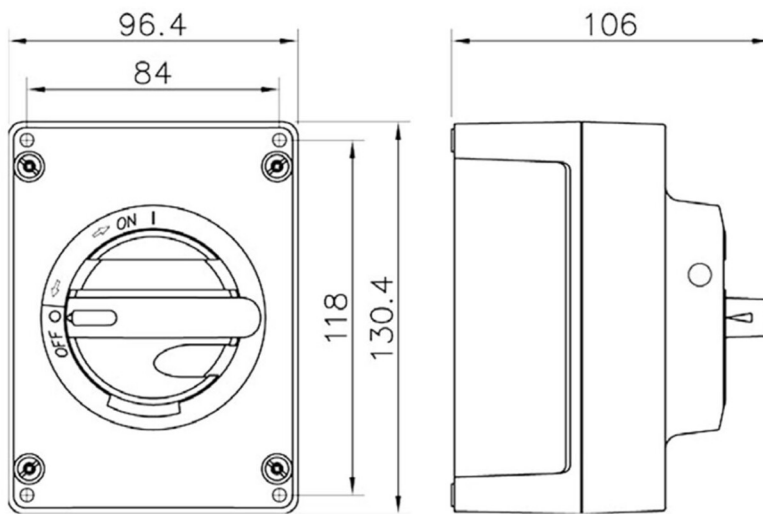

Datablad

Lastadskiller

KUM316U/EMC-ABS

Katko EMC Reparationsafbr.3P 20A

ABS kapsling

Leverandør: Katko

<https://www.katko.com/>

Teknisk data

Antal poler	3
Nominel permanent strøm ved AC-21, 400 V	40A
Nominel permanent strøm ved AC-23, 400 V	20A
Nominel drifteffekt på AC-23, 400V	7,5kW
Kapslingstype	M2
Kapslings materiale	ABS
Beskyttelsesklasse (IP) forside	IP65

Logistik data

Nettovægt	0,6 kg
Bredde	96 mm
Højde	130 mm
Dybde	106 mm
Landekode	FI
Toldnummer	85365080
EAN	6419410363713

M2