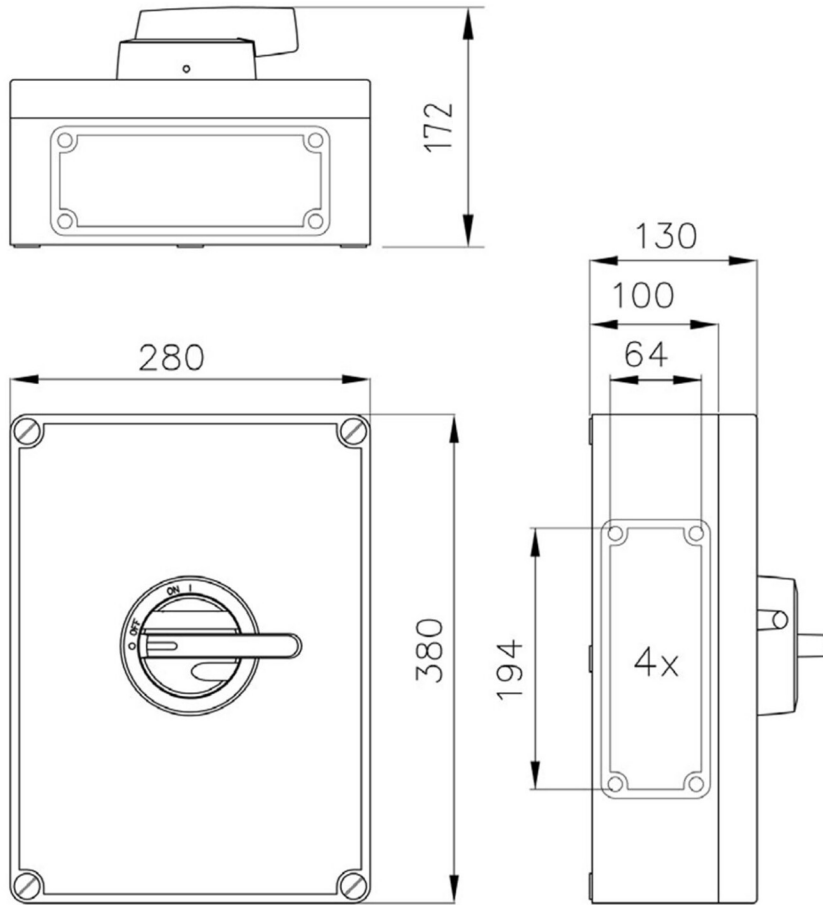

KUM3125U1V/ABS**Katko ABS Reparationsafbr. 3P+hj 125A**

grå/sort med 2xM40+1xM16forskruninger

U4 hus

Leverandør: Katko

<https://www.katko.com/>**Teknisk data**

Antal poler	3
Nominel permanent strøm ved AC-21, 400 V	160A
Nominel permanent strøm ved AC-23, 400 V	125A
Nominel drifteffekt på AC-23, 400V	55kW
Kapslingstype	MF01
Kapslings materiale	ABS
Beskyttelsesklasse (IP) forside	IP65

Logistik data

Nettovægt	1,8 kg
Bredde	280 mm
Højde	380 mm
Dybde	172 mm
Landekode	FI
Toldnummer	85365080
EAN	6419410300619

MF01