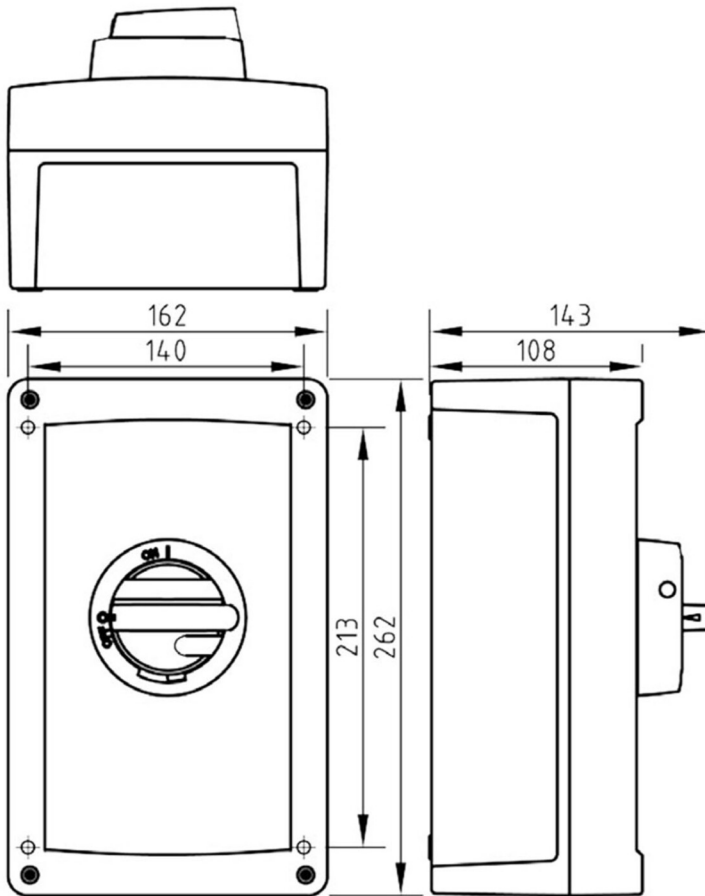

**Teknisk data**

Antal poler	4
Nominel permanent strøm ved AC-21, 400 V	100A
Nominel permanent strøm ved AC-23, 400 V	63A
Nominel drifteffekt på AC-23, 400V	30kW
Kapslingstype	A4
Kapslings materiale	Aluminium
Beskyttelsesklasse (IP) forside	IP66

Logistik data

Nettovægt	1,957 kg
Bredde	162 mm
Højde	262 mm
Dybde	143 mm
Landekode	FI
Toldnummer	85365080
EAN	6419410311356

A4