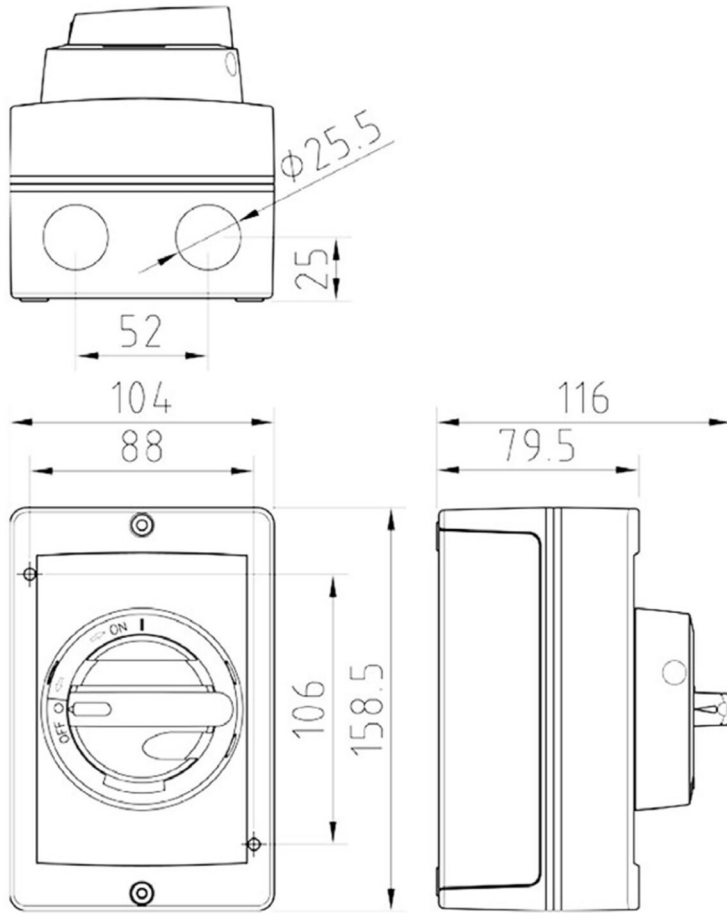

KUA316U1.V/EX/EMC**Katko sikkerhedsafbr. 3P+hj. 16A**

EMC - ATEX version, 2xM25 forskruninger

Leverandør: Katko

<https://www.katko.com/>**Teknisk data**

Antal poler	3
Nominel permanent strøm ved AC-21, 400 V	40A
Nominel permanent strøm ved AC-23, 400 V	20A
Nominel drifteffekt på AC-23, 400V	7,5kW
Kapslingstype	A2
Kapslings materiale	Aluminium
Beskyttelsesklasse (IP) forside	IP66

Logistik data

Nettovægt	1,06 kg
Bredde	104 mm
Højde	159 mm
Dybde	116 mm
Landekode	FI
Toldnummer	85365080
EAN	6419410310090

Datablad
Lastadskiller

A2