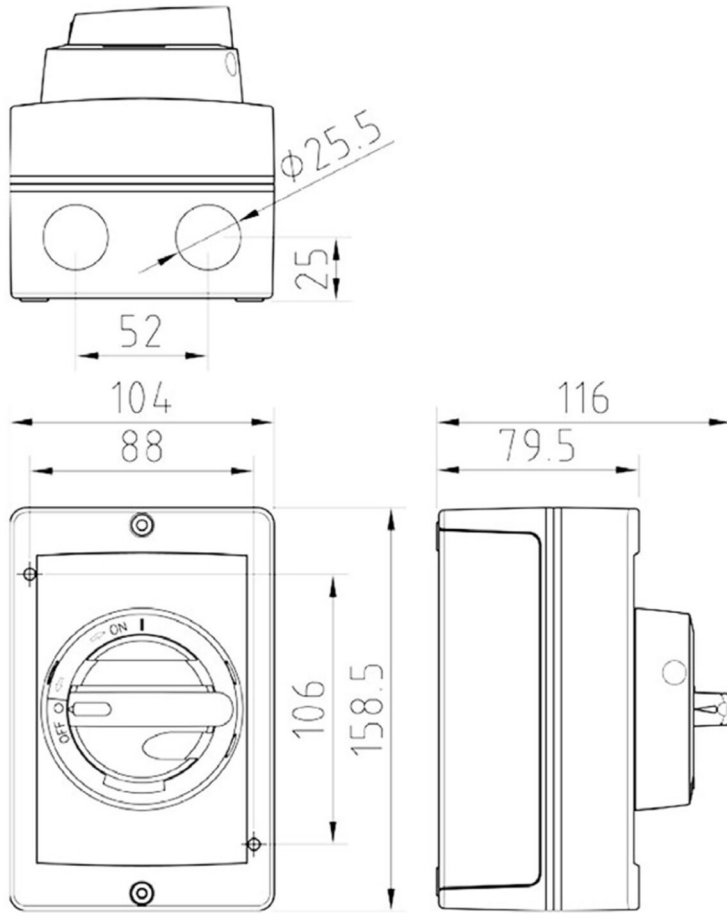

**KUA316U/EMC/EX****Katko Sikkerhedsafbr.3P 16A**

ATEX Aluminium kapsling EMC

m. ATEX/EMC forskruninger 2XM20

Leverandør: Katko

<https://www.katko.com/>**Teknisk data**

Antal poler	3
Nominel permanent strøm ved AC-21, 400 V	40A
Nominel permanent strøm ved AC-23, 400 V	20A
Nominel drifteffekt på AC-23, 400V	7,5kW
Kapslingstype	A2
Kapslings materiale	Aluminium
Beskyttelsesklasse (IP) forside	IP66

**Logistik data**

Nettovægt	1,05 kg
Bredde	104 mm
Højde	159 mm
Dybde	116 mm
Landekode	FI
Toldnummer	85365080
EAN	6419410309971

Datablad  
Lastadskiller

**A2**