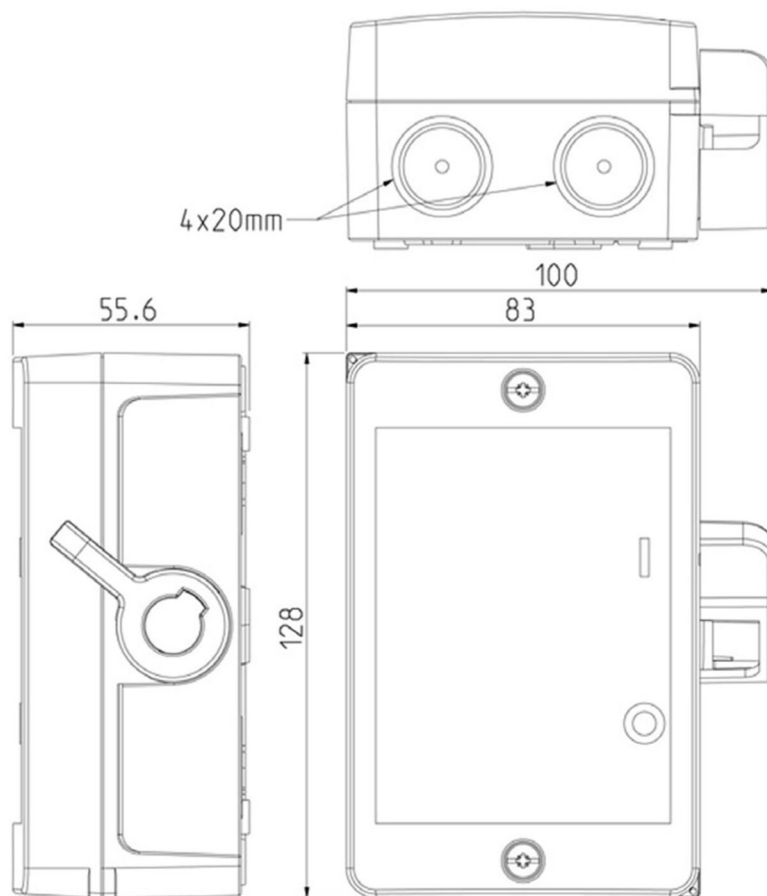

KSM325U/2XM20**Katko Reparationsafbryder 3pol 25A**

Sidebetjent til-/afgang, grå/sort, 4xØ20 membraner

Forskrninger: 2 x M20P

Leverandør: Katko

<https://www.katko.com/>**Teknisk data**

Antal poler	3
Nominel permanent strøm ved AC-21, 400 V	16A
Nominel permanent strøm ved AC-23, 400 V	16A
Nominel drifteffekt på AC-23, 400V	7,5kW
Kapslingstype	M1
Kapslings materiale	Polycarbonat
Beskyttelsesklasse (IP) forside	IP67

Logistik data

Nettovægt	0,283 kg
Bredde	83 mm
Højde	128 mm
Dybde	56 mm
Landekode	FI
Toldnummer	85365080
EAN	6419410328569

M1