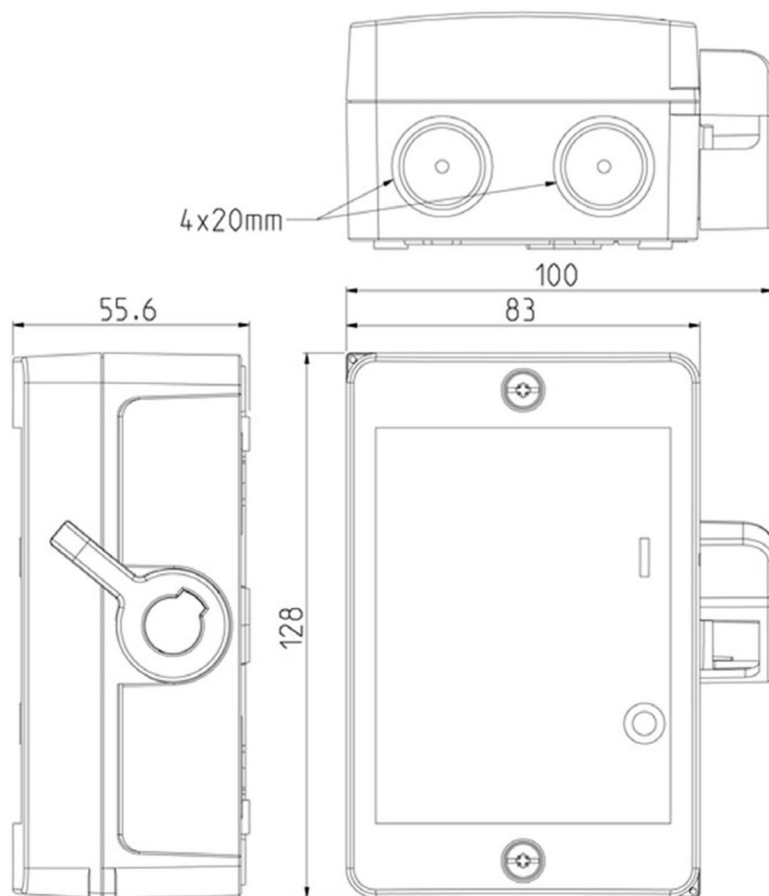

KSM316S-BB-3XM20**Katko Reparationsafbryder 3pol 16A**

Med hjælpekontakt, sidebetjent, sort, 4xØM20 membraner

Forskrutninger: 3 x M20

Leverandør: Katko

<https://www.katko.com/>**Teknisk data**

Antal poler	3
Nominel permanent strøm ved AC-21, 400 V	16A
Nominel permanent strøm ved AC-23, 400 V	16A
Nominel drifteffekt på AC-23, 400V	7,5kW
Kapslingstype	M1
Kapslings materiale	Polycarbonat
Beskyttelsesklasse (IP) forside	IP67

Logistik data

Nettovægt	0,33 kg
Bredde	83 mm
Højde	128 mm
Dybde	56 mm
Landekode	FI
Toldnummer	85365080
EAN	6419410265628

M1