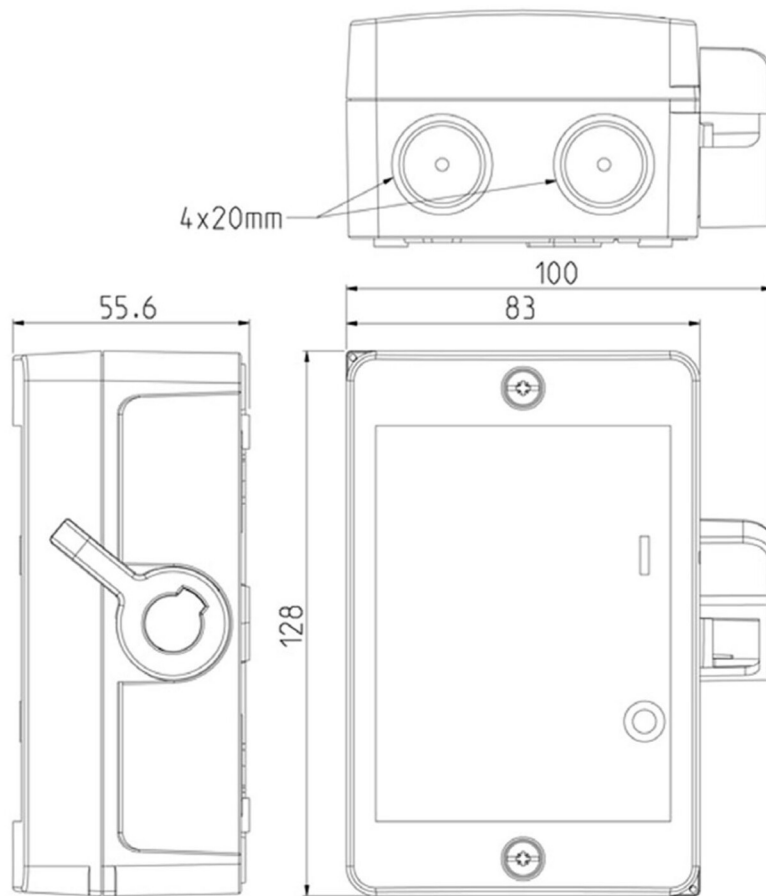

**KSM316S-BB-2XM20****Katko Reparationsafbryder 3pol 16A**

Med hjælpekontakt, sidebetjent, sort, 4xØM20 membraner

Forskrutninger: 2 x M20

Leverandør: Katko

<https://www.katko.com/>**Teknisk data**

Antal poler	3
Nominel permanent strøm ved AC-21, 400 V	16A
Nominel permanent strøm ved AC-23, 400 V	16A
Nominel drifteffekt på AC-23, 400V	7,5kW
Kapslingstype	M1
Kapslings materiale	Polycarbonat
Beskyttelsesklasse (IP) forside	IP67

**Logistik data**

Nettovægt	0,31 kg
Bredde	83 mm
Højde	128 mm
Dybde	56 mm
Landekode	FI
Toldnummer	85365080
EAN	6419410265604

**M1**