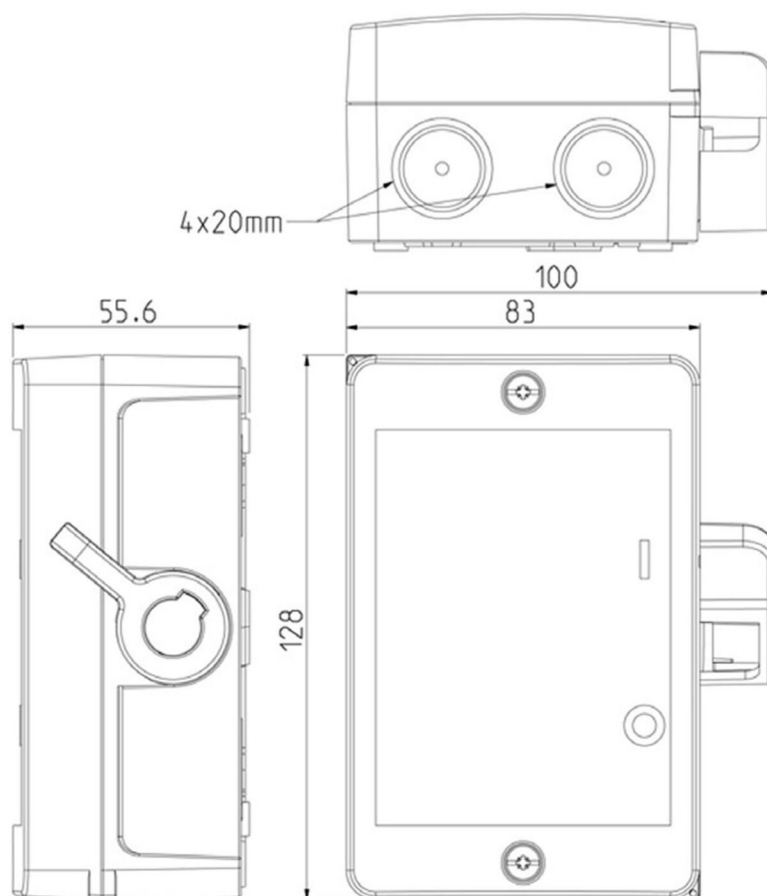

KSM316-BB-2XM20**Katko Reparationsafbryder 3pol 16A**

Sidebetjent, sort, 4xØM20 membraner

Forskrninger: 2 x M20

Leverandør: Katko

<https://www.katko.com/>**Teknisk data**

Antal poler	3
Nominel permanent strøm ved AC-21, 400 V	16A
Nominel permanent strøm ved AC-23, 400 V	16A
Nominel drifteffekt på AC-23, 400V	7,5kW
Kapslingstype	M1
Kapslings materiale	Polycarbonat
Beskyttelsesklasse (IP) forside	IP67

Logistik data

Nettovægt	0,295 kg
Bredde	83 mm
Højde	128 mm
Dybde	56 mm
Landekode	FI
Toldnummer	85365080
EAN	6419410265567

M1