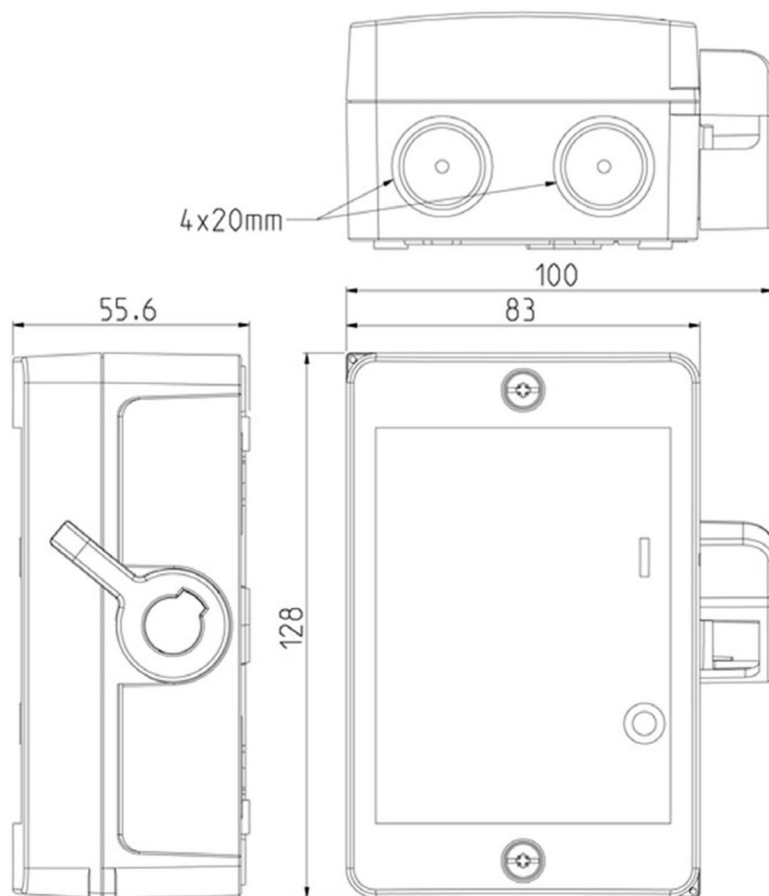

KSM225-BB-2XM20**Katko Reparationsafbryder 2pol 25A**

Sidebetjent, sort, 4xØM20 membraner

Forskrninger: 2 x M20

Leverandør: Katko

<https://www.katko.com/>**Teknisk data**

Antal poler	2
Nominel permanent strøm ved AC-21, 400 V	25A
Nominel permanent strøm ved AC-23, 400 V	25A
Nominel drifteffekt på AC-23, 400V	11kW
Kapslingstype	M1
Kapslings materiale	Polycarbonat
Beskyttelsesklasse (IP) forside	IP67

Logistik data

Nettovægt	0,22 kg
Bredde	83 mm
Højde	128 mm
Dybde	56 mm
Landekode	FI
Toldnummer	85365080
EAN	6419410265550

M1