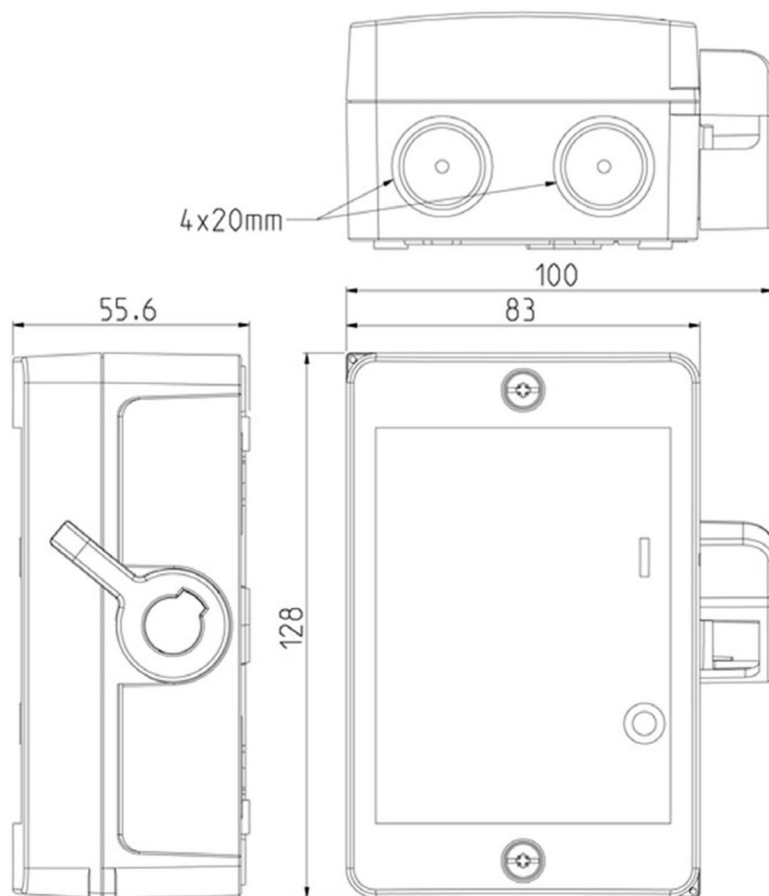

**KSM216-BB-2XM20****Katko Reparationsafbryder 2pol 16A**

Sidebetjent, sort, 4xØM20 membraner

Forskruninger: 2 x M20

Leverandør: Katko

<https://www.katko.com/>**Teknisk data**

Antal poler	2
Nominel permanent strøm ved AC-21, 400 V	16A
Nominel permanent strøm ved AC-23, 400 V	16A
Nominel drifteffekt på AC-23, 400V	7,5kW
Kapslingstype	M1
Kapslings materiale	Polycarbonat
Beskyttelsesklasse (IP) forside	IP67

Logistik data

Nettovægt	
Bredde	83 mm
Højde	128 mm
Dybde	56 mm
Landekode	FI
Toldnummer	85365080
EAN	6419410265543

M1