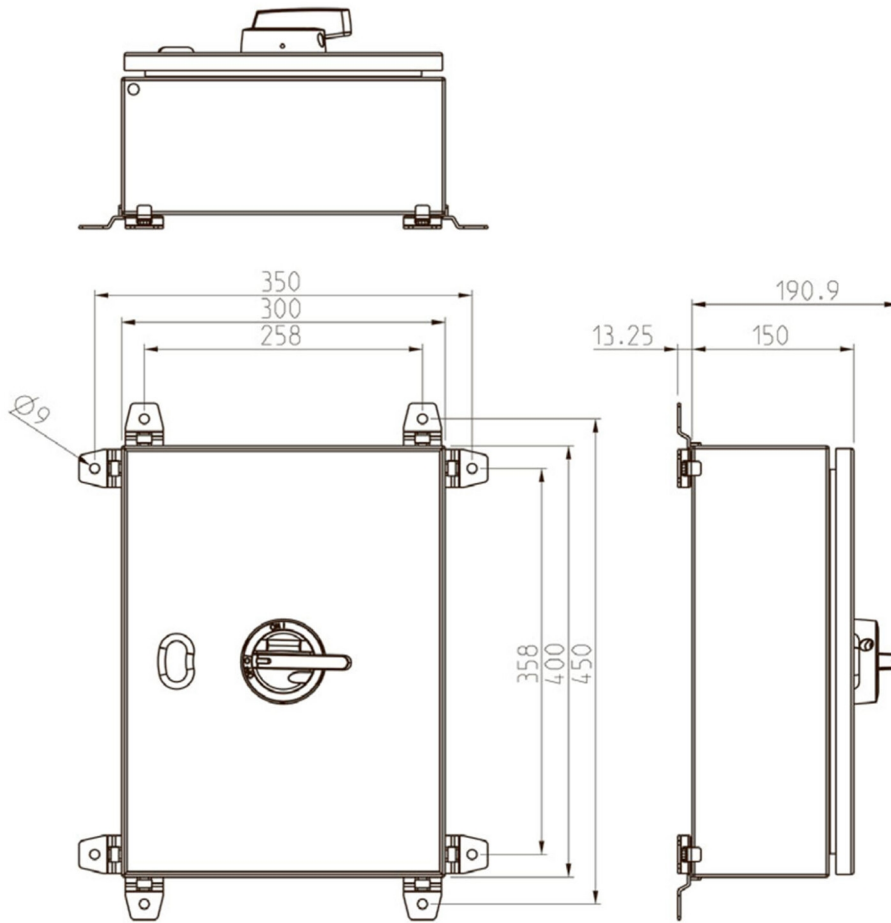

Leverandør: Katko

<https://www.katko.com/>**Teknisk data**

Antal poler	6
Nominel permanent strøm ved AC-21, 400 V	100A
Nominel permanent strøm ved AC-23, 400 V	63A
Nominel drifteffekt på AC-23, 400V	22kW
Kapslingstype	T5
Kapslings materiale	Pladekapslet
Beskyttelsesklasse (IP) forside	IP65

Logistik data

Nettovægt	4,3 kg
Bredde	300 mm
Højde	400 mm
Dybde	191 mm
Landekode	FI
Toldnummer	85365080
EAN	6419410349144

T5