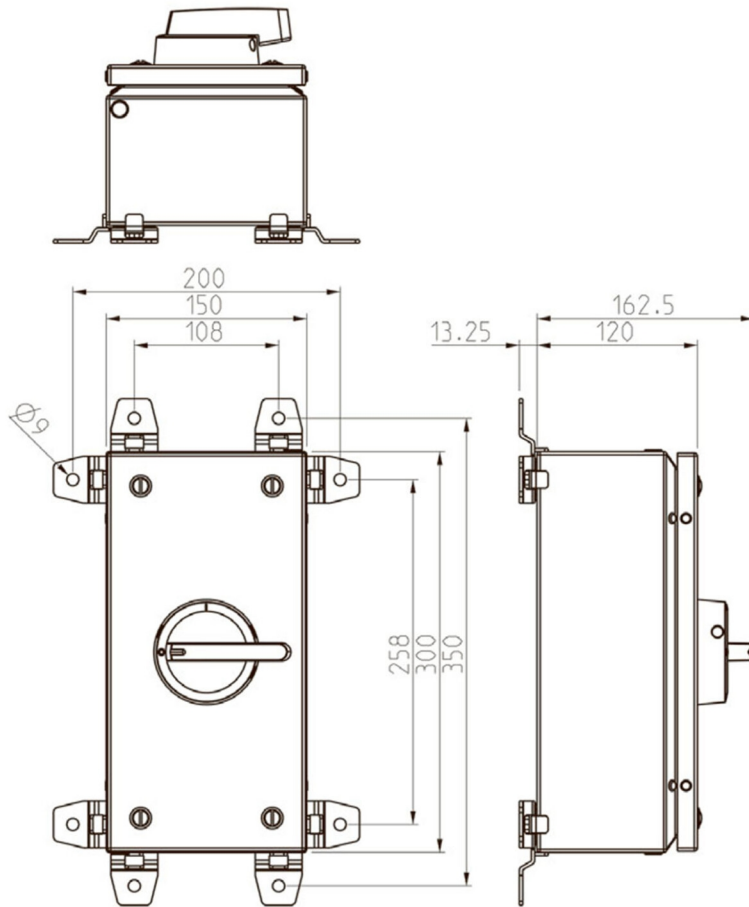

KET660UL**Katko Reparationsafbr. 6P 60A**

Grå/Sort UL-godkendt

Leverandør: Katko

<https://www.katko.com/>**Teknisk data**

Antal poler	6
Nominel permanent strøm ved AC-21, 400 V	
Nominel permanent strøm ved AC-23, 400 V	63A
Nominel drifteffekt på AC-23, 400V	22kW
Kapslingstype	T4
Kapslings materiale	Pladekapslet
Beskyttelsesklasse (IP) forside	IP65

Logistik data

Nettovægt	4,3 kg
Bredde	150 mm
Højde	300 mm
Dybde	163 mm
Landekode	FI
Toldnummer	85365080
EAN	6419410348871

T4