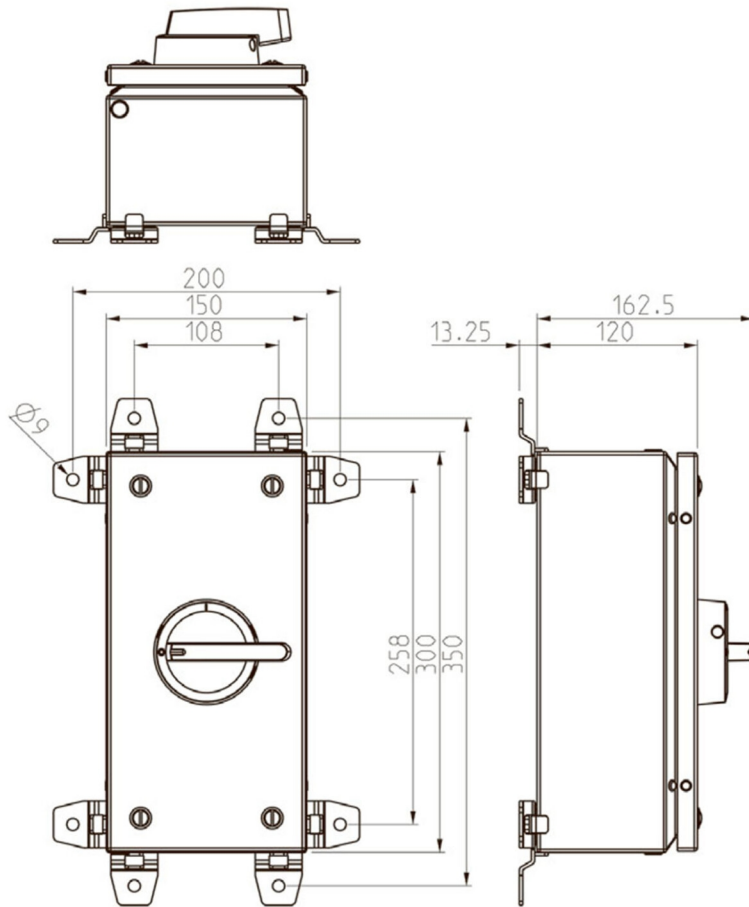

Leverandør: Katko

<https://www.katko.com/>**Teknisk data**

Antal poler	6
Nominel permanent strøm ved AC-21, 400 V	
Nominel permanent strøm ved AC-23, 400 V	63A
Nominel drifteffekt på AC-23, 400V	22kW
Kapslingstype	T4
Kapslings materiale	Pladekapslet
Beskyttelsesklasse (IP) forside	IP65

Logistik data

Nettovægt	4,3 kg
Bredde	150 mm
Højde	300 mm
Dybde	163 mm
Landekode	FI
Toldnummer	85365080
EAN	6419410349113

T4