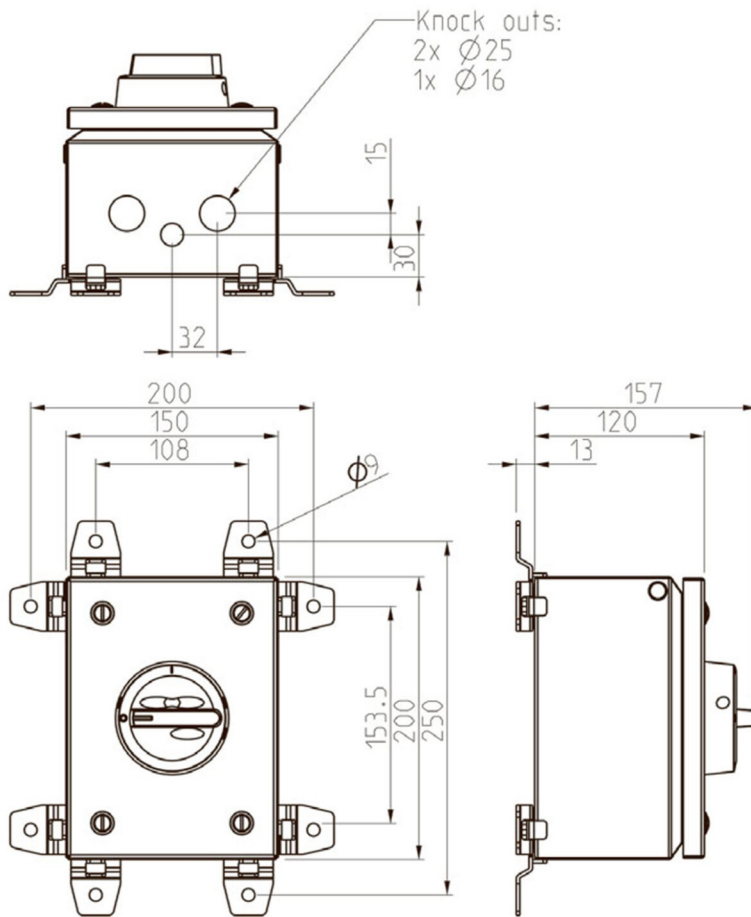

Leverandør: Katko

<https://www.katko.com/>**Teknisk data**

Antal poler	6
Nominel permanent strøm ved AC-21, 400 V	63A
Nominel permanent strøm ved AC-23, 400 V	40A
Nominel drifteffekt på AC-23, 400V	22kW
Kapslingstype	T3
Kapslings materiale	Pladekapslet
Beskyttelsesklasse (IP) forside	IP65

Logistik data

Nettovægt	2,4 kg
Bredde	150 mm
Højde	200 mm
Dybde	157 mm
Landekode	FI
Toldnummer	85365080
EAN	6419410349083

T3