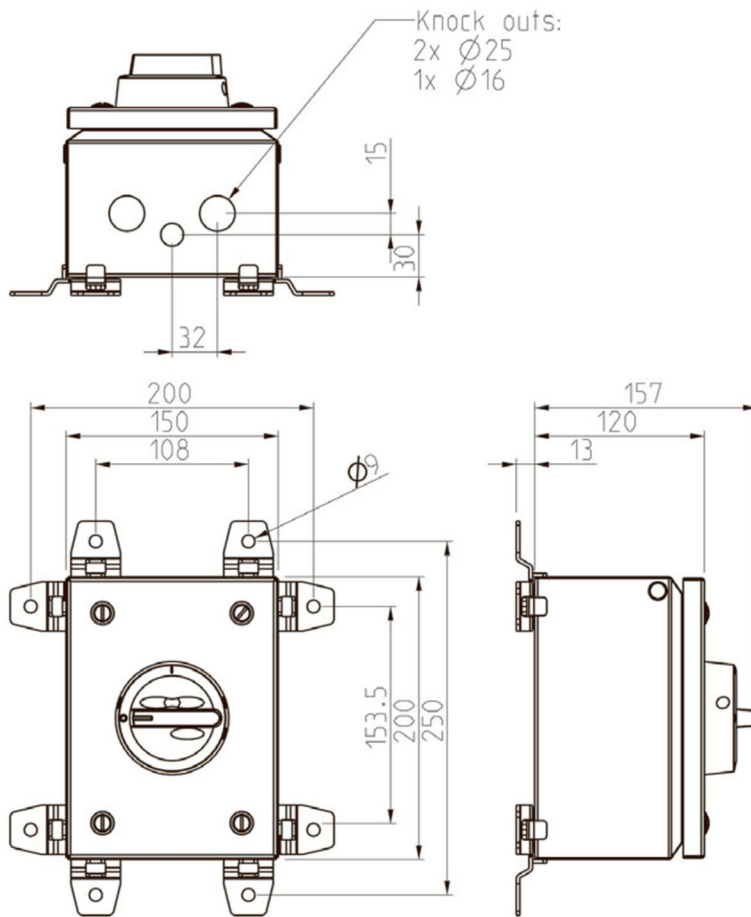

KET625UL**Katko Reparationsafbr. 6P 25A**

Grå/Sort UL-godkendt

Leverandør: Katko

<https://www.katko.com/>**Teknisk data**

Antal poler	6
Nominel permanent strøm ved AC-21, 400 V	40A
Nominel permanent strøm ved AC-23, 400 V	25A
Nominel drifteffekt på AC-23, 400V	11kW
Kapslingstype	T3
Kapslings materiale	Pladekapslet
Beskyttelsesklasse (IP) forside	IP65

Logistik data

Nettovægt	2,4 kg
Bredde	150 mm
Højde	200 mm
Dybde	157 mm
Landekode	FI
Toldnummer	85365080
EAN	6419410348819

T3