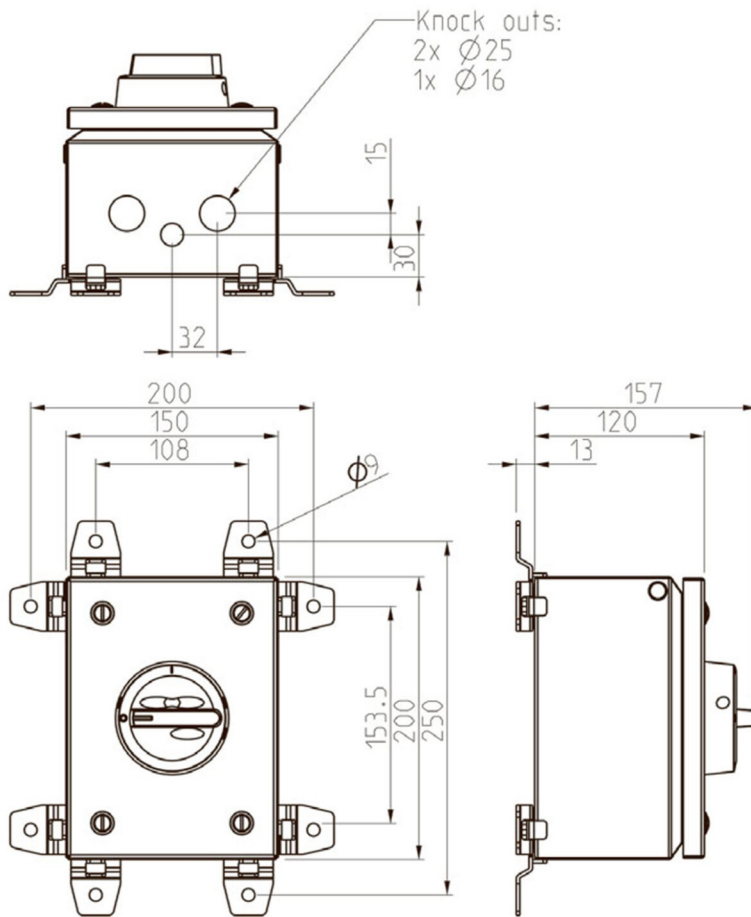

Leverandør: Katko

<https://www.katko.com/>**Teknisk data**

Antal poler	6
Nominel permanent strøm ved AC-21, 400 V	40A
Nominel permanent strøm ved AC-23, 400 V	25A
Nominel drifteffekt på AC-23, 400V	11kW
Kapslingstype	T3
Kapslings materiale	Pladekapslet
Beskyttelsesklasse (IP) forside	IP65

**Logistik data**

Nettovægt	2,4 kg
Bredde	150 mm
Højde	200 mm
Dybde	157 mm
Landekode	FI
Toldnummer	85365080
EAN	6419410349052

**T3**