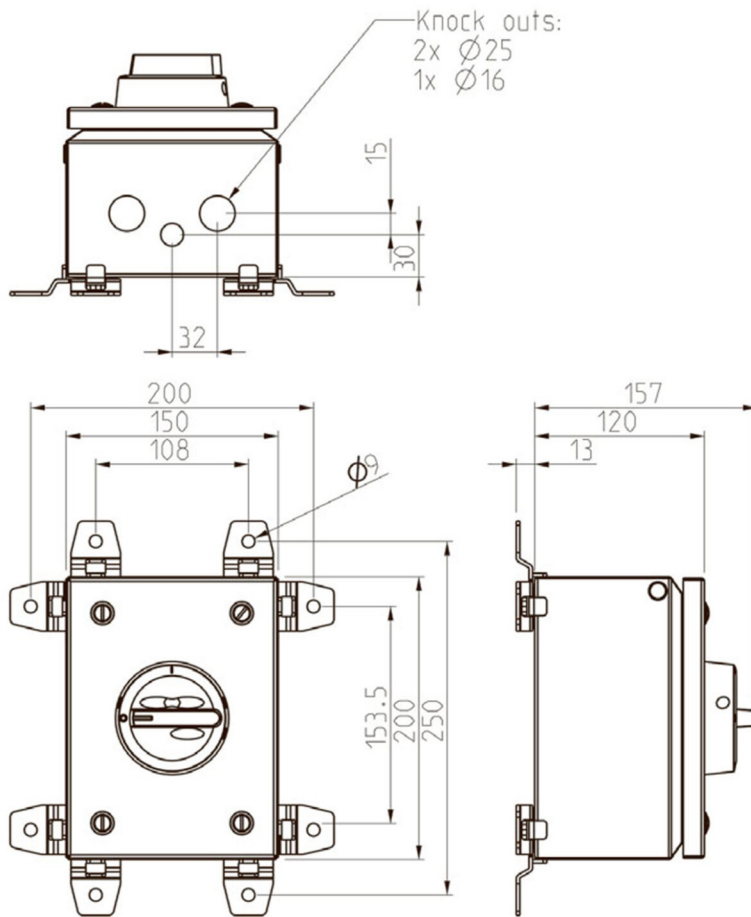

KET616UL**Katko Reparationsafbr. 6P 16A**

Grå/Sort UL-godkendt

Leverandør: Katko

<https://www.katko.com/>**Teknisk data**

Antal poler	6
Nominel permanent strøm ved AC-21, 400 V	25A
Nominel permanent strøm ved AC-23, 400 V	16A
Nominel drifteffekt på AC-23, 400V	7,5kW
Kapslingstype	T3
Kapslings materiale	Pladekapslet
Beskyttelsesklasse (IP) forside	IP65

Logistik data

Nettovægt	2,4 kg
Bredde	150 mm
Højde	200 mm
Dybde	157 mm
Landekode	FI
Toldnummer	85365080
EAN	6419410348789

T3