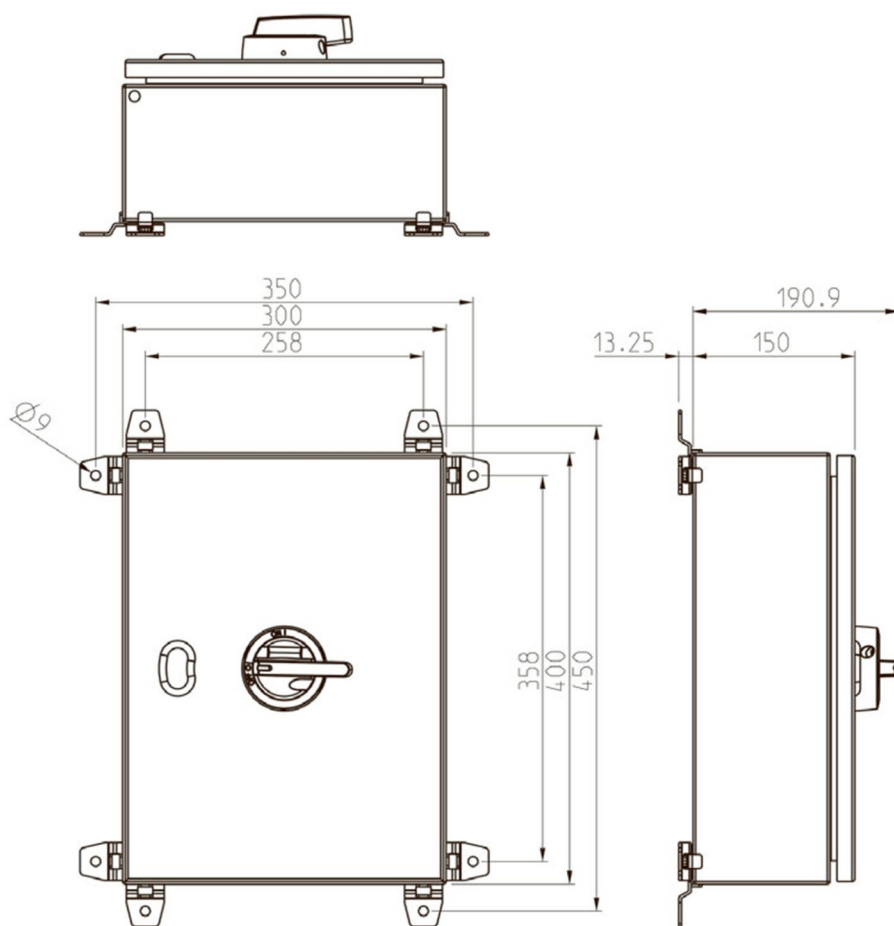

KET6100UL**Katko Reparationsafbr. 6P 100A**

Grå/Sort UL-godkendt

Leverandør: Katko

<https://www.katko.com/>**Teknisk data**

Antal poler	6
Nominel permanent strøm ved AC-21, 400 V	125A
Nominel permanent strøm ved AC-23, 400 V	63A
Nominel drifteffekt på AC-23, 400V	22kW
Kapslingstype	T5
Kapslings materiale	Pladekapslet
Beskyttelsesklasse (IP) forside	IP65

Logistik data

Nettovægt	8,6 kg
Bredde	300 mm
Højde	400 mm
Dybde	191 mm
Landekode	FI
Toldnummer	85365080
EAN	6419410348932

T5