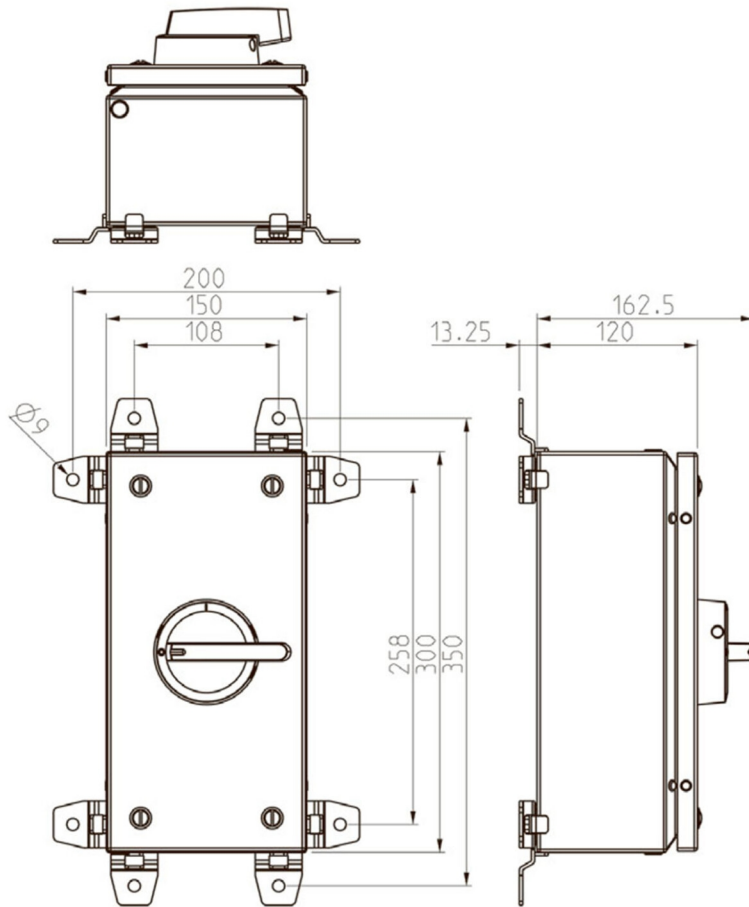

Leverandør: Katko

<https://www.katko.com/>**Teknisk data**

Antal poler	4
Nominel permanent strøm ved AC-21, 400 V	100A
Nominel permanent strøm ved AC-23, 400 V	63A
Nominel drifteffekt på AC-23, 400V	30kW
Kapslingstype	T4
Kapslings materiale	Pladekapslet
Beskyttelsesklasse (IP) forside	IP65

Logistik data

Nettovægt	4,3 kg
Bredde	150 mm
Højde	300 mm
Dybde	163 mm
Landekode	FI
Toldnummer	85365080
EAN	6419410349137

T4