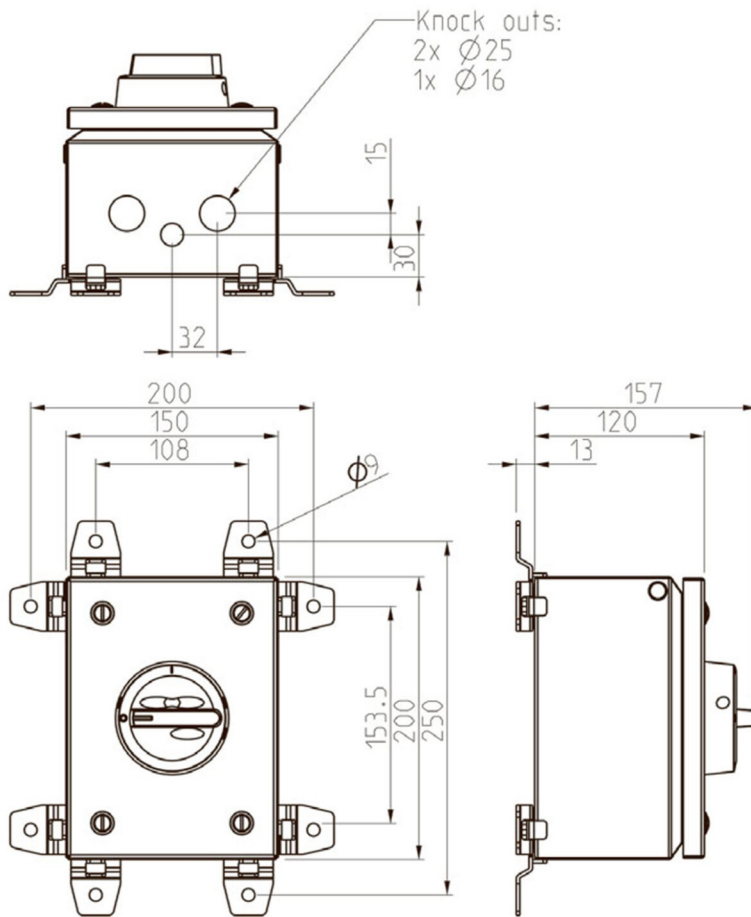

KET425UL**Katko Reparationsafbr. 4P 25A**

Grå/Sort UL-godkendt

Leverandør: Katko

<https://www.katko.com/>**Teknisk data**

Antal poler	4
Nominel permanent strøm ved AC-21, 400 V	40A
Nominel permanent strøm ved AC-23, 400 V	25A
Nominel drifteffekt på AC-23, 400V	11kW
Kapslingstype	T3
Kapslings materiale	Pladekapslet
Beskyttelsesklasse (IP) forside	IP65

Logistik data

Nettovægt	2,2 kg
Bredde	150 mm
Højde	200 mm
Dybde	157 mm
Landekode	FI
Toldnummer	85365080
EAN	6419410348802

T3