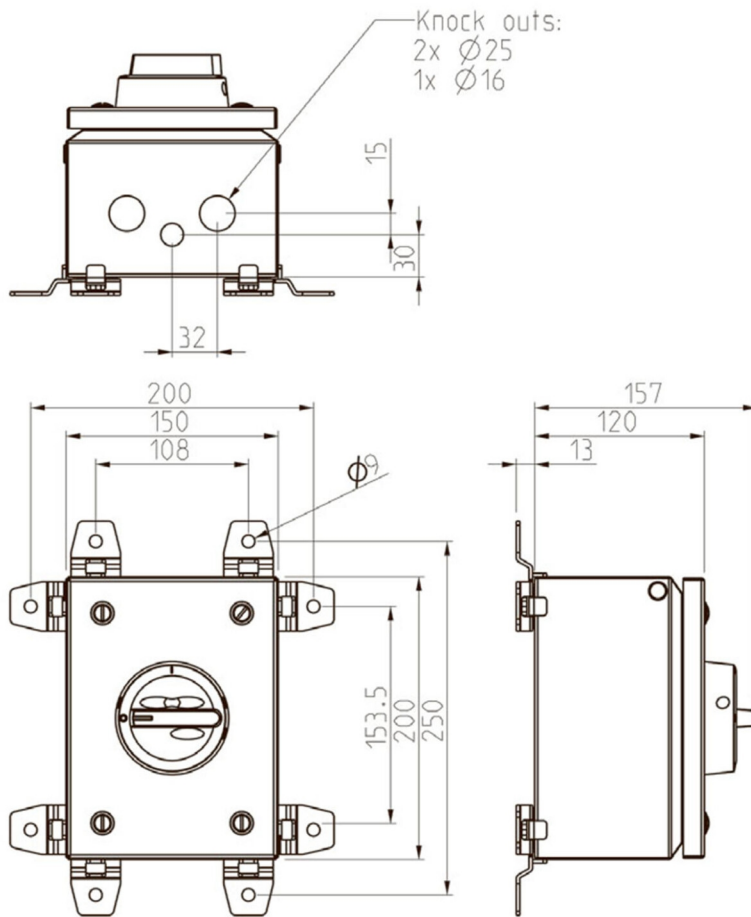

KET416UL**Katko Reparationsafbr. 4P 16A**

Grå/Sort UL-godkendt

Leverandør: Katko

<https://www.katko.com/>**Teknisk data**

Antal poler	4
Nominel permanent strøm ved AC-21, 400 V	25A
Nominel permanent strøm ved AC-23, 400 V	16A
Nominel drifteffekt på AC-23, 400V	7,5kW
Kapslingstype	T3
Kapslings materiale	Pladekapslet
Beskyttelsesklasse (IP) forside	IP65

Logistik data

Nettovægt	2,2 kg
Bredde	150 mm
Højde	200 mm
Dybde	157 mm
Landekode	FI
Toldnummer	85365080
EAN	6419410348772

T3