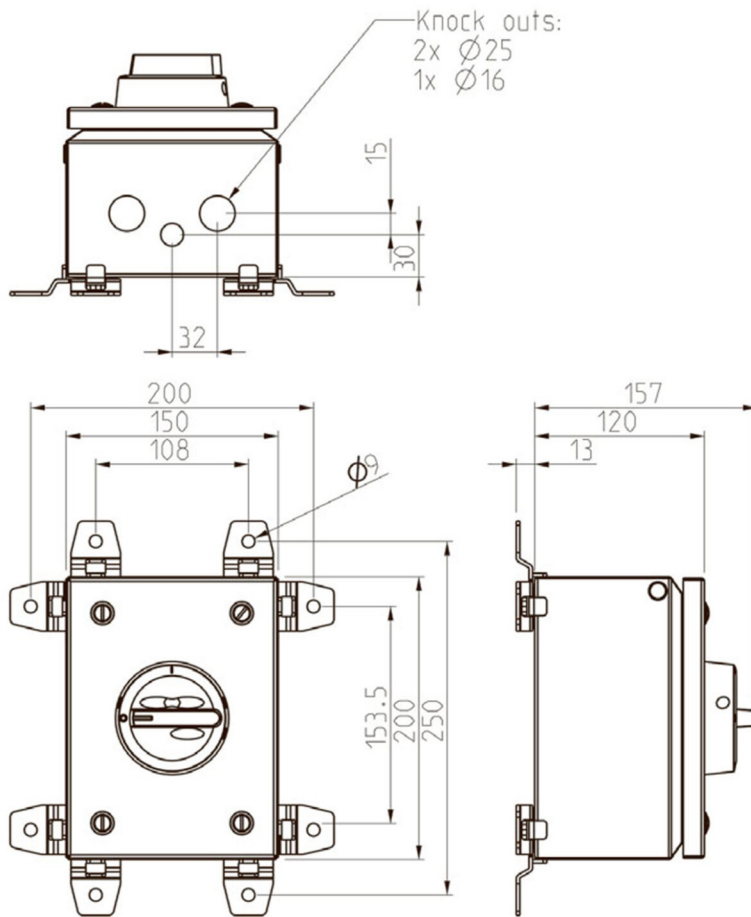

KET316UL**Katko Reparationsafbr. 3P 16A**

Grå/Sort UL-godkendt

Leverandør: Katko

<https://www.katko.com/>**Teknisk data**

Antal poler	3
Nominel permanent strøm ved AC-21, 400 V	25A
Nominel permanent strøm ved AC-23, 400 V	16A
Nominel drifteffekt på AC-23, 400V	7,5kW
Kapslingstype	T3
Kapslings materiale	Pladekapslet
Beskyttelsesklasse (IP) forside	IP65

Logistik data

Nettovægt	2,1 kg
Bredde	150 mm
Højde	200 mm
Dybde	157 mm
Landekode	FI
Toldnummer	85365080
EAN	6419410348765

T3