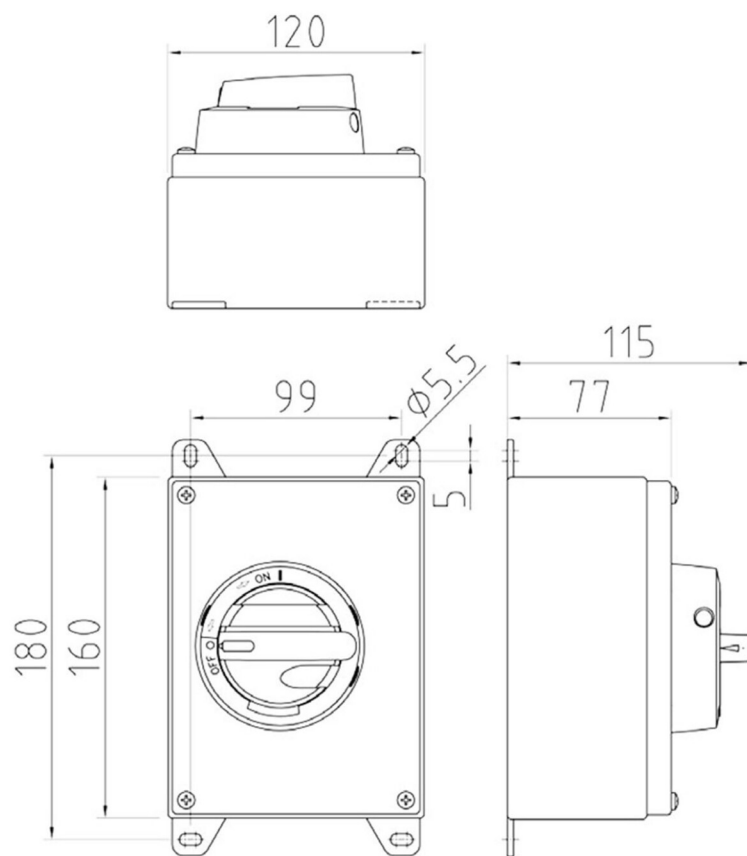

KER425RA2EMC-M25**Reparationsafbryder EMC 4pol 25A**

Forskruninger: 2XM25. KST16, KST12

Reparationsafbryder EMC 4pol 25A

Leverandør: Katko

<https://www.katko.com/>**Teknisk data**

Antal poler	4
Nominel permanent strøm ved AC-21, 400 V	25A
Nominel permanent strøm ved AC-23, 400 V	25A
Nominel drifteffekt på AC-23, 400V	11kW
Kapslingstype	RA2
Kapslings materiale	Rustfrit stål
Beskyttelsesklasse (IP) forside	IP66

Logistik data

Nettovægt	1,2 kg
Bredde	120 mm
Højde	160 mm
Dybde	115 mm
Landekode	FI
Toldnummer	85365080
EAN	6419410273937

RA2