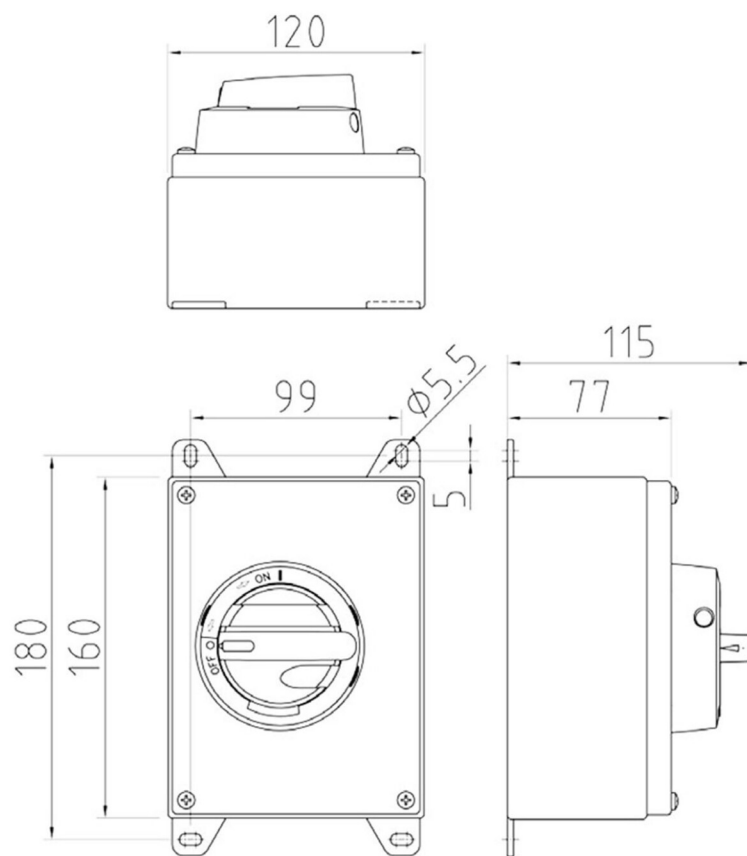

KER416UL**Katko Rustfri rep.afbr. 4P 16A**

Grå/Sort UL-godkendt

Uden forskruninger

Leverandør: Katko

<https://www.katko.com/>**Teknisk data**

Antal poler	4
Nominel permanent strøm ved AC-21, 400 V	25A
Nominel permanent strøm ved AC-23, 400 V	16A
Nominel drifteffekt på AC-23, 400V	7,5kW
Kapslingstype	RA2
Kapslings materiale	Rustfrit stål
Beskyttelsesklasse (IP) forside	IP66

Logistik data

Nettovægt	1,2 kg
Bredde	120 mm
Højde	160 mm
Dybde	115 mm
Landekode	FI
Toldnummer	85365080
EAN	6419410347324

RA2