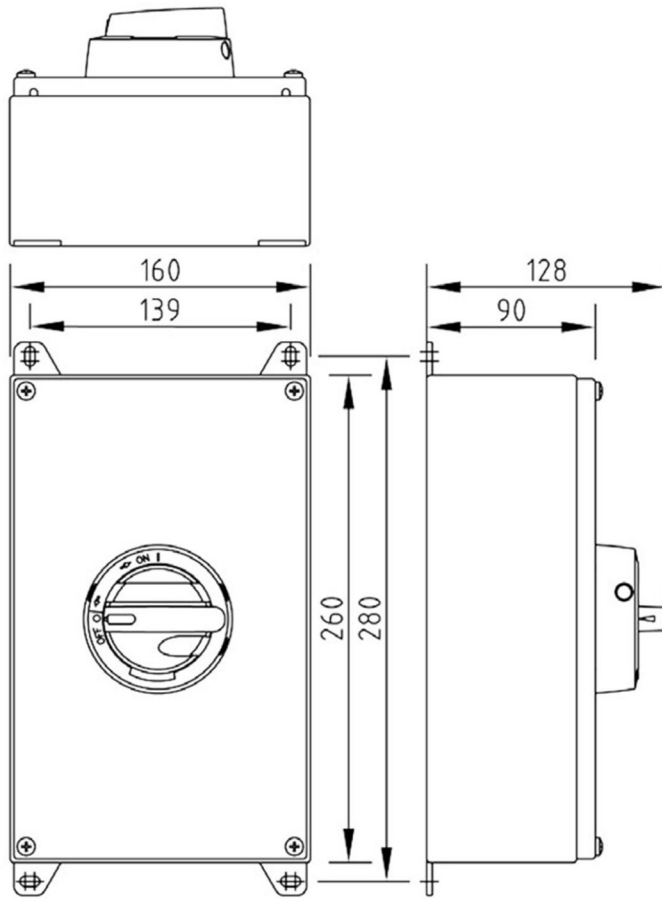

**KER380CUL/EMC****Katko Rustfri/EMC Rep.afbr. 3P 80A**

cUL-godkendt, rustfrit stål 2xM32

Leverandør: Katko

<https://www.katko.com/>**Teknisk data**

Antal poler	3
Nominel permanent strøm ved AC-21, 400 V	100A
Nominel permanent strøm ved AC-23, 400 V	63A
Nominel drifteffekt på AC-23, 400V	30kW
Kapslingstype	RA4
Kapslings materiale	Rustfrit stål
Beskyttelsesklasse (IP) forside	IP66

**Logistik data**

Nettovægt	2,5 kg
Bredde	160 mm
Højde	260 mm
Dybde	128 mm
Landekode	FI
Toldnummer	85365080
EAN	6419410309261

**RA4**