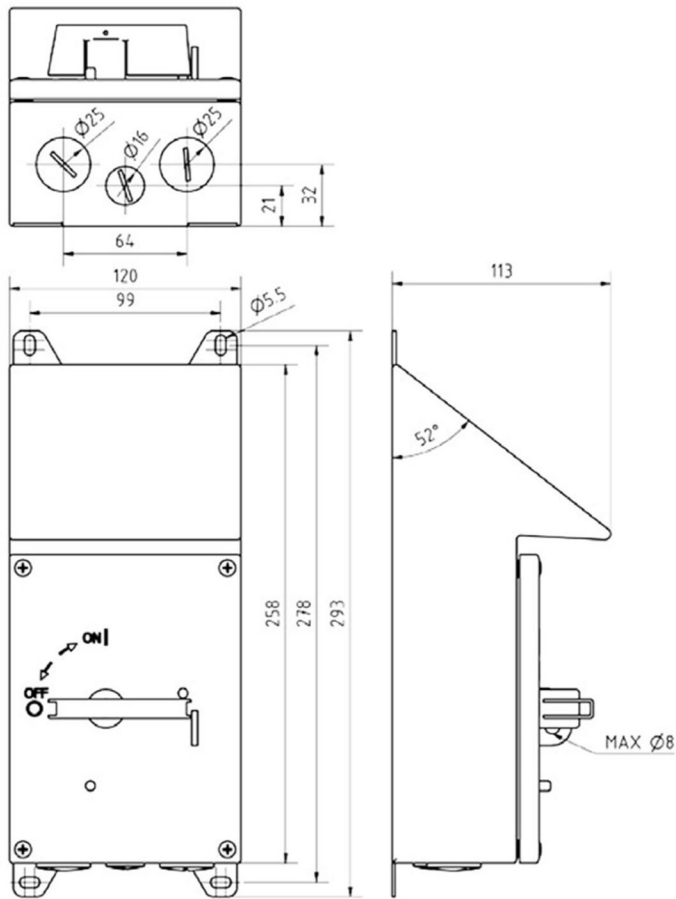

Datablad

Lastadskiller

KUR325RS/EMC/M20

Katko EMC Hyg.rep.afbr. 3P 25A med M20 forskr.

Rustfri kapsling

Rustf.stålhåndtag med forskr. 2xM20

Leverandør: Katko

<https://www.katko.com/>

Teknisk data

Antal poler	3
Nominel permanent strøm ved AC-21, 400 V	63A
Nominel permanent strøm ved AC-23, 400 V	25A
Nominel drifteffekt på AC-23, 400V	11kW
Kapslingstype	RA2RS
Kapslings materiale	Rustfrit stål
Beskyttelsesklasse (IP) forside	IP66

Logistik data

Nettovægt	1,7 kg
Bredde	120 mm
Højde	258 mm
Dybde	113 mm
Landekode	FI
Toldnummer	85365080
EAN	6419410274095

RA2RS